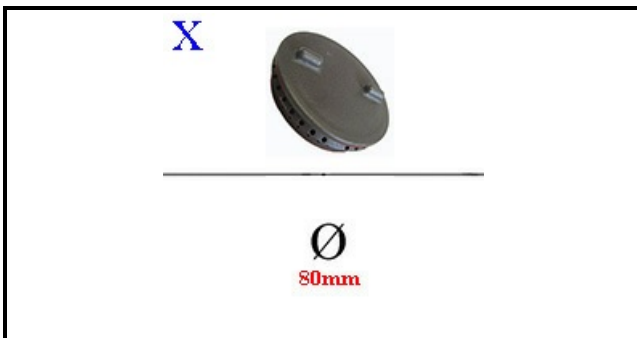

4111200

BRUCIATORE Ø80 4KW

Data: 17-04-2025

ORIGINAL
OSP
SPARE PARTS

Dati tecnici

DIAMETRO mm	Ø=80mm
KILOWATT KW	4 KW
SPARTIFIAMMA	X=4109111

Codici produttore

ANGELO PO GRANDI CUCINE SPA