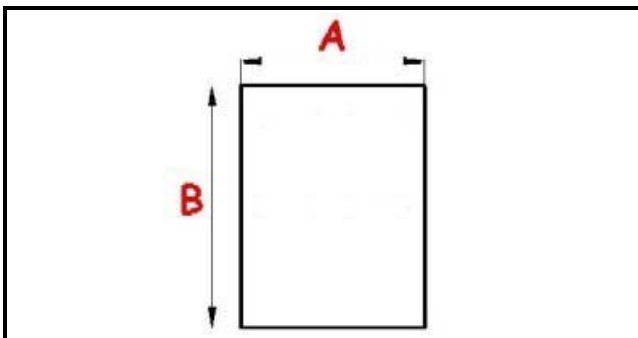

4111234

"ASSBRUCIATORE GRIGLIA S""65""70""

Data: 06-04-2025

ORIGINAL
OSP
SPARE PARTS

Dati tecnici

LUNGHEZZA MM	B=490mm
LARGHEZZA MM	A=200mm
ALTEZZA MM	H=167mm
NR ELEMENTI	2 ELEMENTI/ELEMENTS

Codici produttore