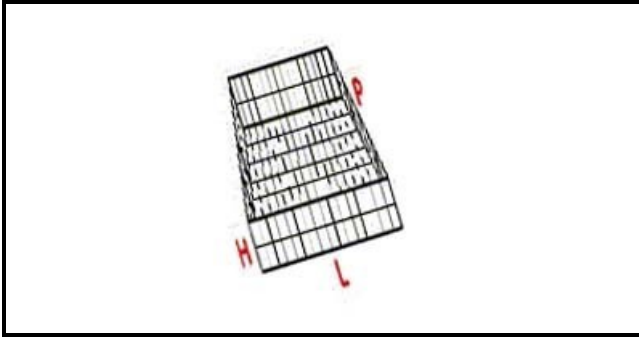

## **CESTO POSATE 8 SPAZI 20X43X15**

Data: 12-04-2025

### **Dati tecnici**

LUNGHEZZA MM	L=200mm
LARGHEZZA MM	P=430mm
ALTEZZA MM	H=150mm
MATERIALE	PLASTICA/PLASTIC