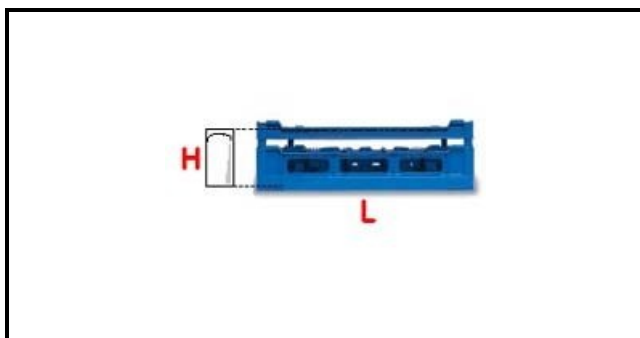

5101020

**CESTO 50X50 16 POS. TIPO B 100-130**

Data: 21-11-2024

**Dati tecnici**

LUNGHEZZA MM	L=500mm
LARGHEZZA MM	P=500mm
ALTEZZA MM	H=100-130mm
MATERIALE	PLASTICA/PLASTIC