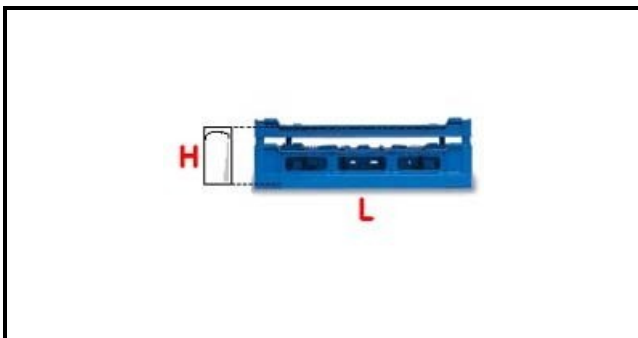

5101020

**CESTO 50X50 16 POS. TIPO B 100-130**

Data: 23-02-2025

**Dati tecnici**

LUNGHEZZA MM	L=500mm
LARGHEZZA MM	P=500mm
ALTEZZA MM	H=100-130mm
MATERIALE	PLASTICA/PLASTIC