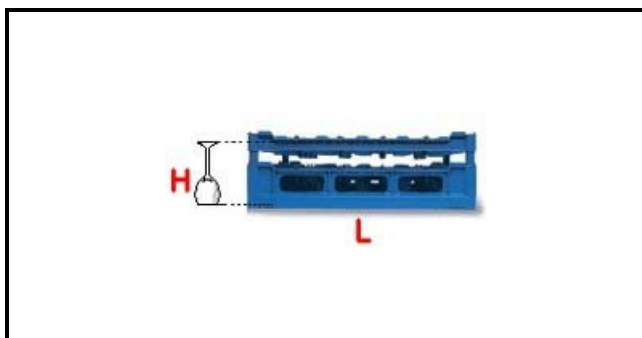

5101021

CESTO 50X50 16POS. TIPO C 140-180

Data: 22-12-2024

**Dati tecnici**

LUNGHEZZA MM	L=500mm
LARGHEZZA MM	P=500mm
ALTEZZA MM	H=140-180mm
MATERIALE	PLASTICA/PLASTIC