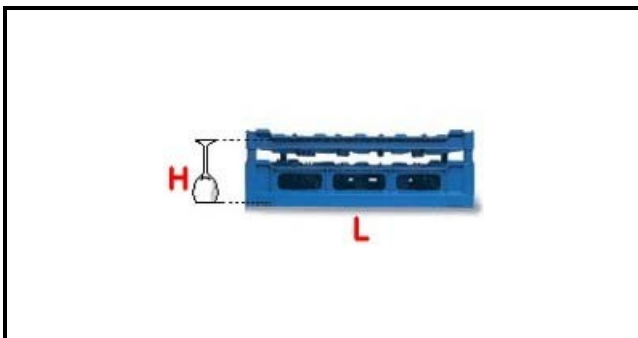

5101021

CESTO 50X50 16POS. TIPO C 140-180

Data: 21-11-2024

**Dati tecnici**

LUNGHEZZA MM	L=500mm
LARGHEZZA MM	P=500mm
ALTEZZA MM	H=140-180mm
MATERIALE	PLASTICA/PLASTIC