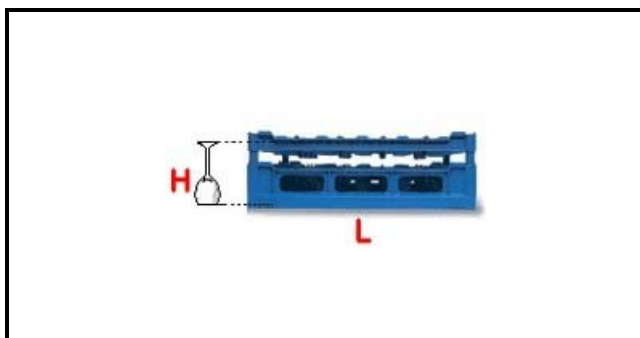

5101021

CESTO 50X50 16POS. TIPO C 140-180

Data: 23-02-2025

**Dati tecnici**

LUNGHEZZA MM	L=500mm
LARGHEZZA MM	P=500mm
ALTEZZA MM	H=140-180mm
MATERIALE	PLASTICA/PLASTIC