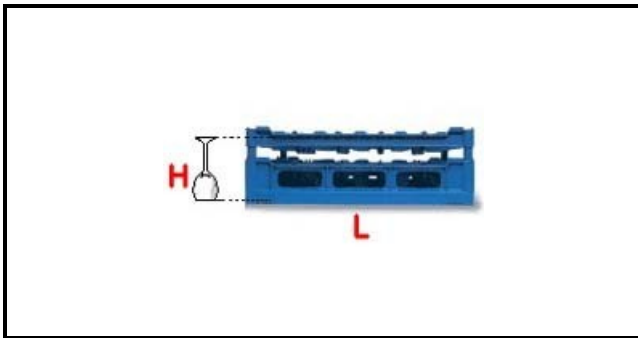

## CESTO 50X50 16POS. TIPO C 140-180

Data: 04-04-2025

### Dati tecnici

LUNGHEZZA MM	L=500mm
LARGHEZZA MM	P=500mm
ALTEZZA MM	H=140-180mm
MATERIALE	PLASTICA/PLASTIC