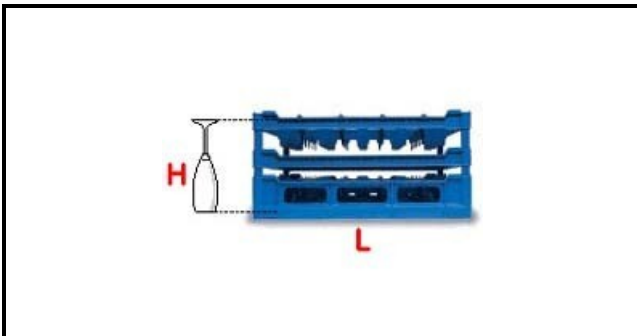

5101022

CESTO 50X50 16POS. TIPO D 190-240

Data: 05-04-2025

Dati tecnici

LUNGHEZZA MM	L=500mm
LARGHEZZA MM	P=500mm
ALTEZZA MM	H=190-240mm
MATERIALE	PLASTICA/PLASTIC