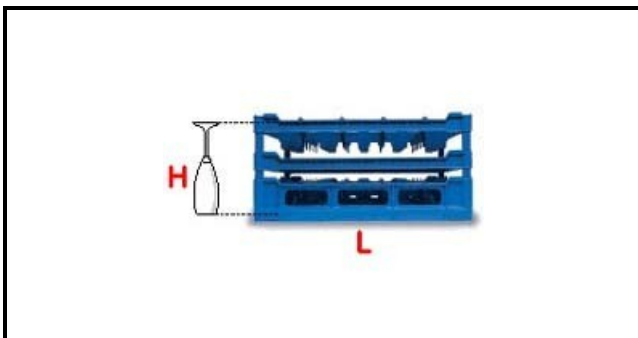

5101022

CESTO 50X50 16POS. TIPO D 190-240

Data: 21-11-2024

**Dati tecnici**

LUNGHEZZA MM	L=500mm
LARGHEZZA MM	P=500mm
ALTEZZA MM	H=190-240mm
MATERIALE	PLASTICA/PLASTIC