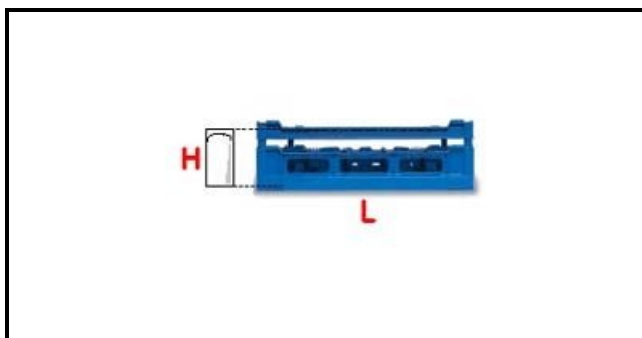

5101024

**CESTO 50X50 25POS. TIPO B 100-130**

Data: 04-12-2024

**Dati tecnici**

LUNGHEZZA MM	L=500mm
LARGHEZZA MM	P=500mm
ALTEZZA MM	H=100-130mm
MATERIALE	PLASTICA/PLASTIC