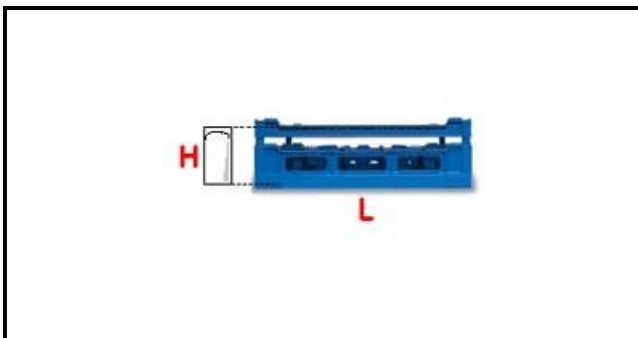

5101024

CESTO 50X50 25POS. TIPO B 100-130

Data: 14-03-2025

**Dati tecnici**

LUNGHEZZA MM	L=500mm
LARGHEZZA MM	P=500mm
ALTEZZA MM	H=100-130mm
MATERIALE	PLASTICA/PLASTIC