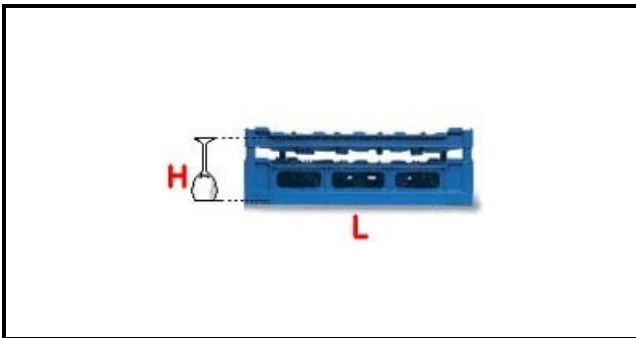

5101025

**CESTO 50X50 25POS. TIPO C 140-180**

Data: 21-11-2024

**Dati tecnici**

LUNGHEZZA MM	L=500mm
LARGHEZZA MM	P=500mm
ALTEZZA MM	H=140-180mm
MATERIALE	PLASTICA/PLASTIC

**Codici produttore**

HOONVED - ALI GROUP SRL A SOCIO UNICO