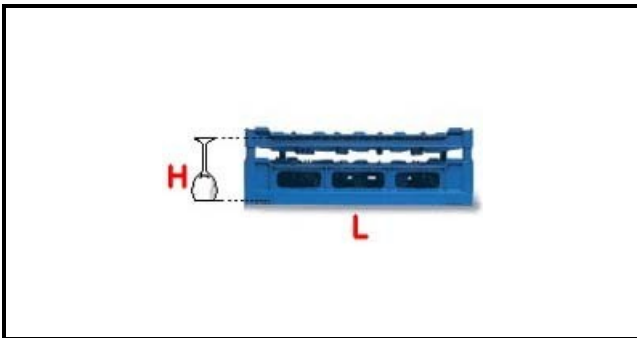

5101025

CESTO 50X50 25POS. TIPO C 140-180

Data: 23-02-2025

**Dati tecnici**

LUNGHEZZA MM	L=500mm
LARGHEZZA MM	P=500mm
ALTEZZA MM	H=140-180mm
MATERIALE	PLASTICA/PLASTIC

Codici produttore

HOONVED - ALI GROUP SRL A SOCIO UNICO