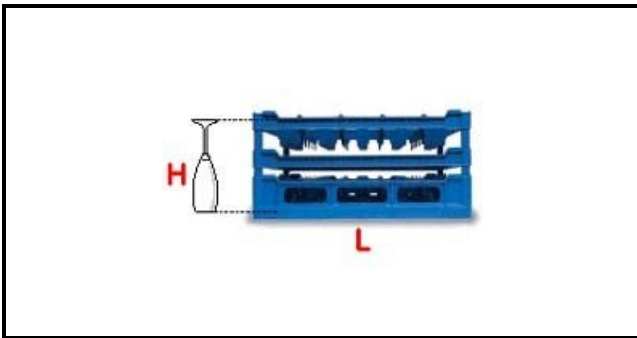

5101026

CESTO 50X50 25POS. TIPO D 190-240

Data: 02-04-2025

Dati tecnici

LUNGHEZZA MM	L=500mm
LARGHEZZA MM	P=500mm
ALTEZZA MM	H=190-240mm
MATERIALE	PLASTICA/PLASTIC