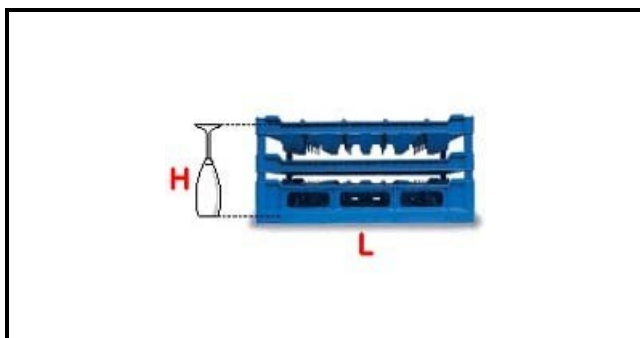

5101026

CESTO 50X50 25POS. TIPO D 190-240

Data: 04-12-2024

**Dati tecnici**

LUNGHEZZA MM	L=500mm
LARGHEZZA MM	P=500mm
ALTEZZA MM	H=190-240mm
MATERIALE	PLASTICA/PLASTIC