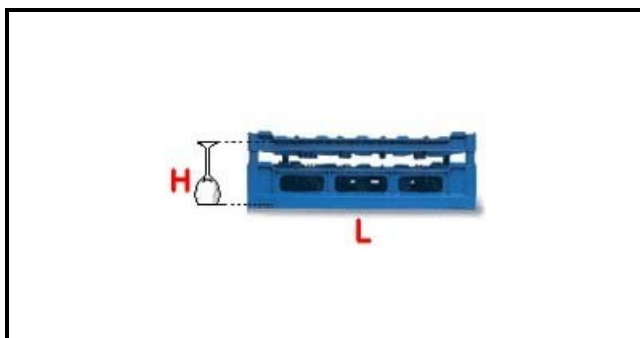

5101029

**CESTO 50X50 36POS. TIPO C 140-180**

Data: 24-11-2024

**Dati tecnici**

LUNGHEZZA MM	L=500mm
LARGHEZZA MM	P=500mm
ALTEZZA MM	H=140-180mm
MATERIALE	PLASTICA/PLASTIC