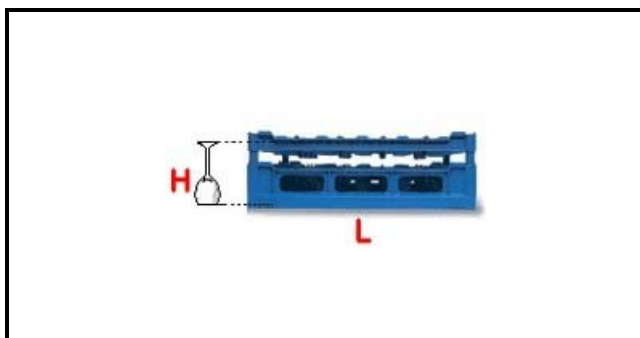

5101029

CESTO 50X50 36POS. TIPO C 140-180

Data: 15-03-2025

**Dati tecnici**

LUNGHEZZA MM	L=500mm
LARGHEZZA MM	P=500mm
ALTEZZA MM	H=140-180mm
MATERIALE	PLASTICA/PLASTIC