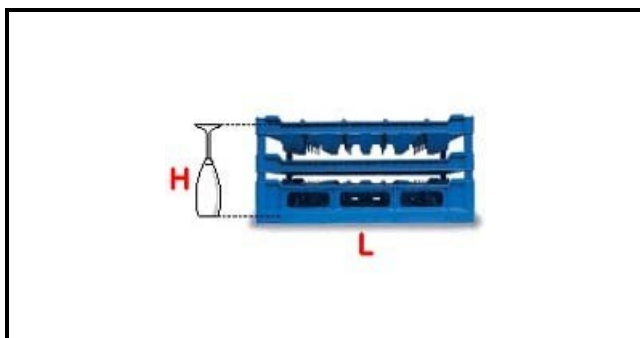

5101030

CESTO 50X50 36POS. TIPO D 190-240

Data: 11-12-2024

**Dati tecnici**

LUNGHEZZA MM	L=500mm
LARGHEZZA MM	P=500mm
ALTEZZA MM	H=190-240mm
MATERIALE	PLASTICA/PLASTIC