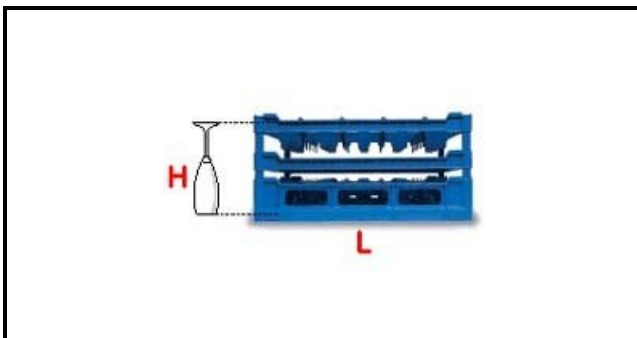

5101030

**CESTO 50X50 36POS. TIPO D 190-240**

Data: 02-02-2025

**Dati tecnici**

LUNGHEZZA MM	L=500mm
LARGHEZZA MM	P=500mm
ALTEZZA MM	H=190-240mm
MATERIALE	PLASTICA/PLASTIC