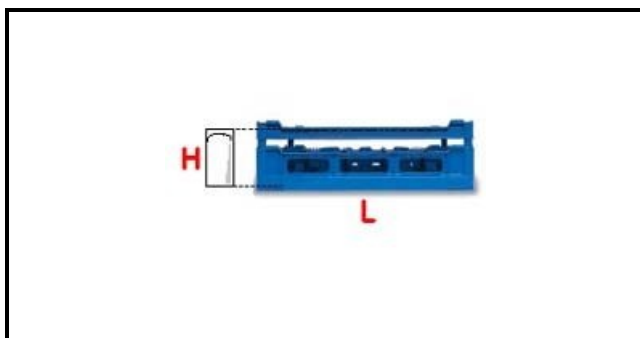

5101033

CESTO 50X50 49POS. TIPO B 100-130

Data: 21-11-2024

**Dati tecnici**

LUNGHEZZA MM	L=500mm
LARGHEZZA MM	P=500mm
ALTEZZA MM	H=100-130mm
MATERIALE	PLASTICA/PLASTIC