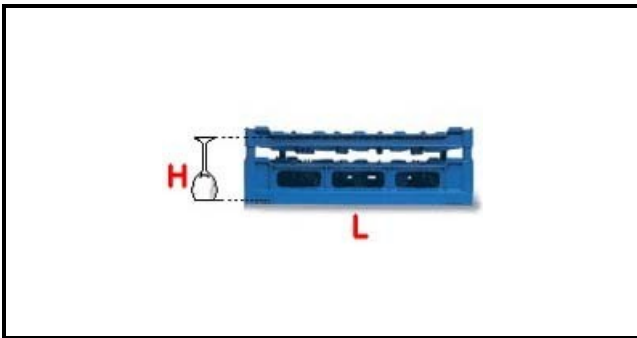

5101034

CESTO 50X50 49POS. TIPO C 140-180

Data: 18-04-2025

Dati tecnici

LUNGHEZZA MM	L=500mm
LARGHEZZA MM	P=500mm
ALTEZZA MM	H=140-180mm
MATERIALE	PLASTICA/PLASTIC