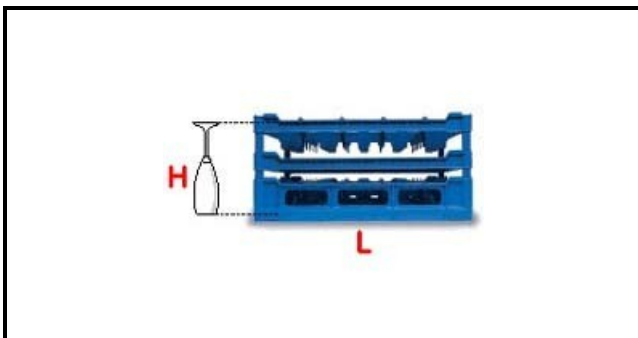

5101035

CESTO 50X50 49POS. TIPO D 190-240

Data: 23-02-2025

**Dati tecnici**

LUNGHEZZA MM	L=500mm
LARGHEZZA MM	P=500mm
ALTEZZA MM	H=190-240mm
MATERIALE	PLASTICA/PLASTIC