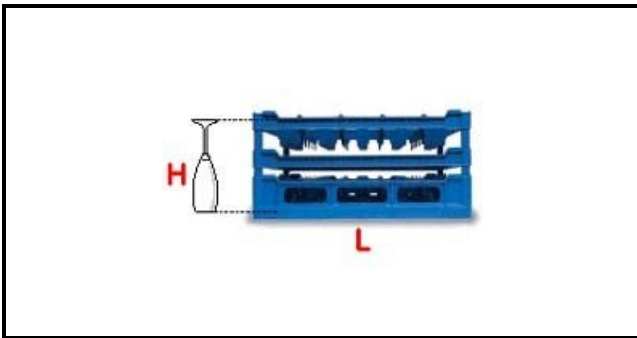

5101035

CESTO 50X50 49POS. TIPO D 190-240

Data: 03-04-2025

Dati tecnici

LUNGHEZZA MM	L=500mm
LARGHEZZA MM	P=500mm
ALTEZZA MM	H=190-240mm
MATERIALE	PLASTICA/PLASTIC