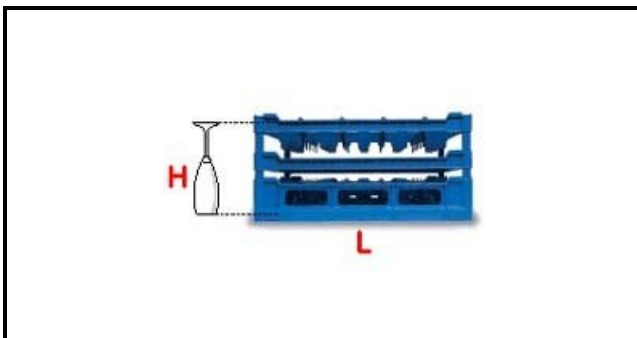

5101035

CESTO 50X50 49POS. TIPO D 190-240

Data: 22-12-2024

**Dati tecnici**

LUNGHEZZA MM	L=500mm
LARGHEZZA MM	P=500mm
ALTEZZA MM	H=190-240mm
MATERIALE	PLASTICA/PLASTIC