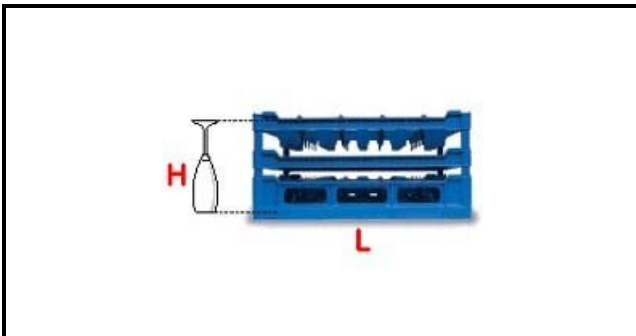

5101035

CESTO 50X50 49POS. TIPO D 190-240

Data: 21-11-2024

**Dati tecnici**

LUNGHEZZA MM	L=500mm
LARGHEZZA MM	P=500mm
ALTEZZA MM	H=190-240mm
MATERIALE	PLASTICA/PLASTIC