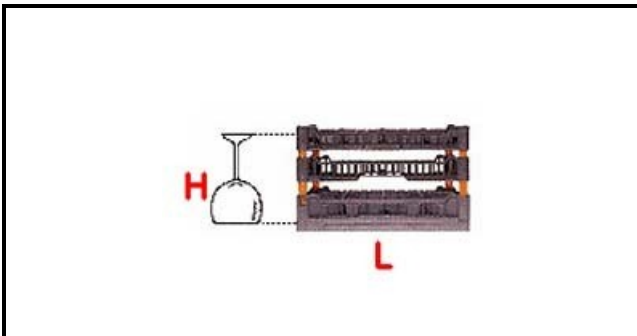

5101038

CESTO 400X400 9 SPAZI TIPO C 180-220

Data: 24-11-2024

**Dati tecnici**

LUNGHEZZA MM	L=400mm
LARGHEZZA MM	P=400mm
ALTEZZA MM	H=180-220mm
MATERIALE	PLASTICA/PLASTIC