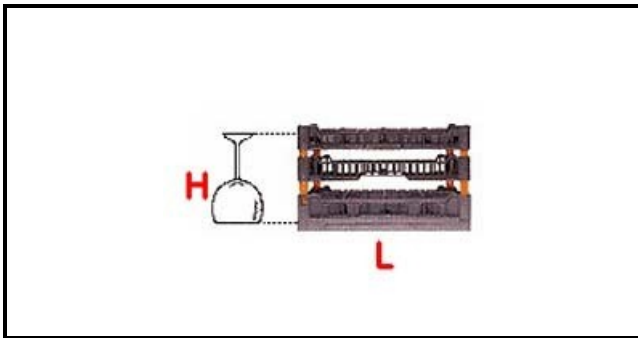

5101038

CESTO 400X400 9 SPAZI TIPO C 180-220

Data: 03-04-2025

Dati tecnici

LUNGHEZZA MM	L=400mm
LARGHEZZA MM	P=400mm
ALTEZZA MM	H=180-220mm
MATERIALE	PLASTICA/PLASTIC