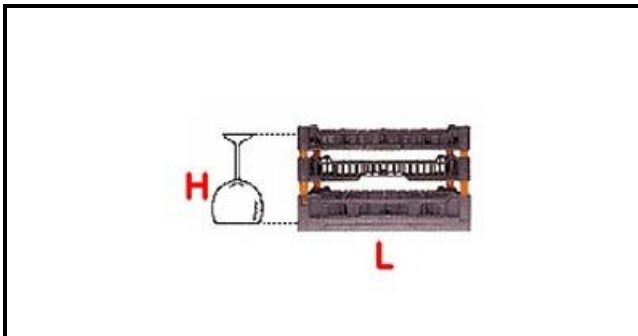

5101042

CESTO 390X390 9 SPAZI TIPO C 180-220

Data: 23-02-2025

**Dati tecnici**

LUNGHEZZA MM	L=390mm
LARGHEZZA MM	P=390mm
ALTEZZA MM	H=180-220mm
MATERIALE	PLASTICA/PLASTIC