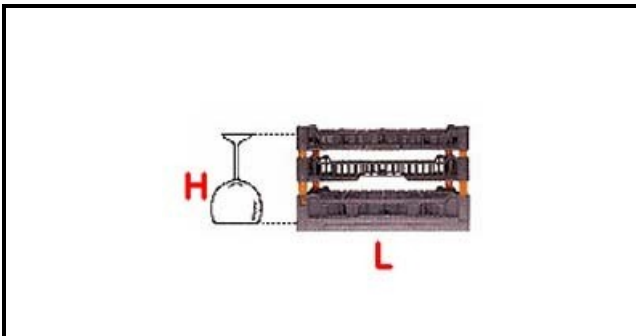

5101042

CESTO 390X390 9 SPAZI TIPO C 180-220

Data: 24-11-2024

**Dati tecnici**

LUNGHEZZA MM	L=390mm
LARGHEZZA MM	P=390mm
ALTEZZA MM	H=180-220mm
MATERIALE	PLASTICA/PLASTIC