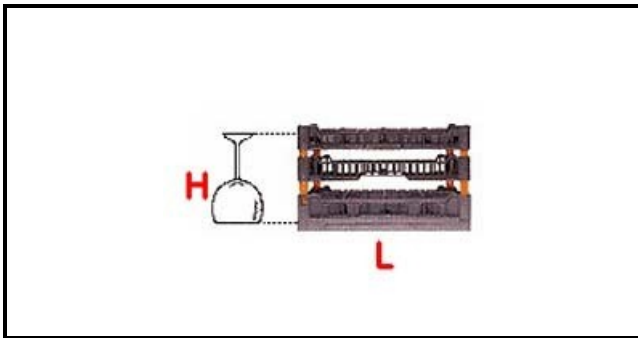

5101042

CESTO 390X390 9 SPAZI TIPO C 180-220

Data: 03-04-2025

Dati tecnici

LUNGHEZZA MM	L=390mm
LARGHEZZA MM	P=390mm
ALTEZZA MM	H=180-220mm
MATERIALE	PLASTICA/PLASTIC