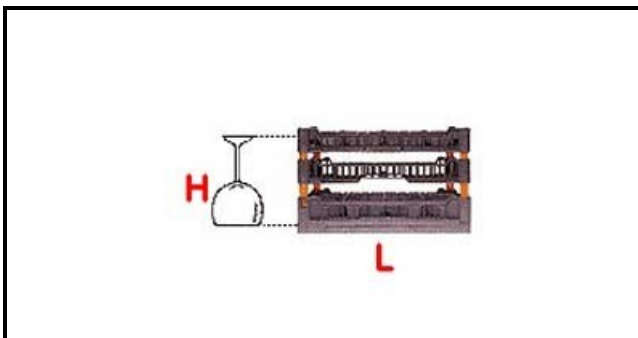

5101046

CESTO 400X400 16 SPAZI TIPO C 180-220

Data: 21-11-2024

**Dati tecnici**

LUNGHEZZA MM	L=400mm
LARGHEZZA MM	P=400mm
ALTEZZA MM	H=180-220mm
MATERIALE	PLASTICA/PLASTIC