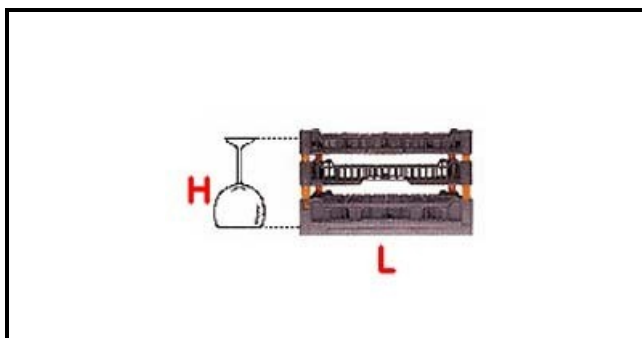

5101046

CESTO 400X400 16 SPAZI TIPO C 180-220

Data: 22-12-2024

**Dati tecnici**

LUNGHEZZA MM	L=400mm
LARGHEZZA MM	P=400mm
ALTEZZA MM	H=180-220mm
MATERIALE	PLASTICA/PLASTIC