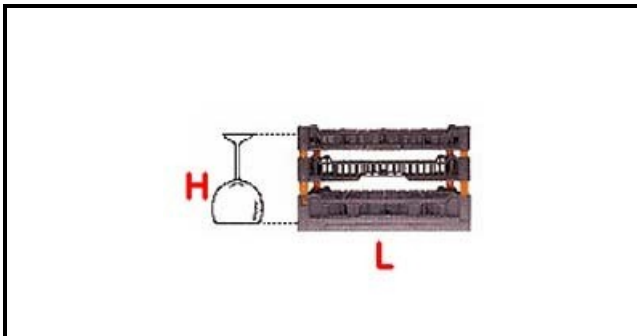

5101046

**CESTO 400X400 16 SPAZI TIPO C 180-220**

Data: 14-03-2025

**Dati tecnici**

LUNGHEZZA MM	L=400mm
LARGHEZZA MM	P=400mm
ALTEZZA MM	H=180-220mm
MATERIALE	PLASTICA/PLASTIC