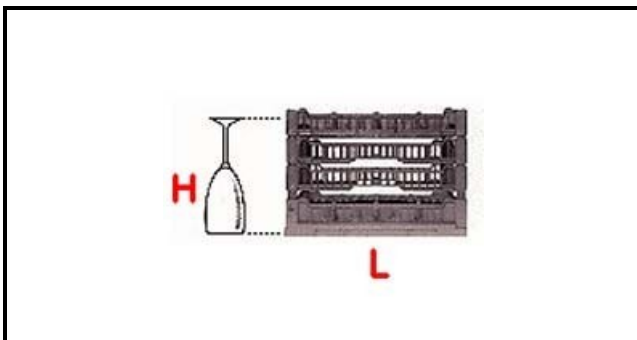

5101047

CESTO 400X400 16 SPAZI TIPO D 240-260

Data: 23-02-2025

Dati tecnici

LUNGHEZZA MM	L=400mm
LARGHEZZA MM	P=400mm
ALTEZZA MM	H=240-260mm
MATERIALE	PLASTICA/PLASTIC