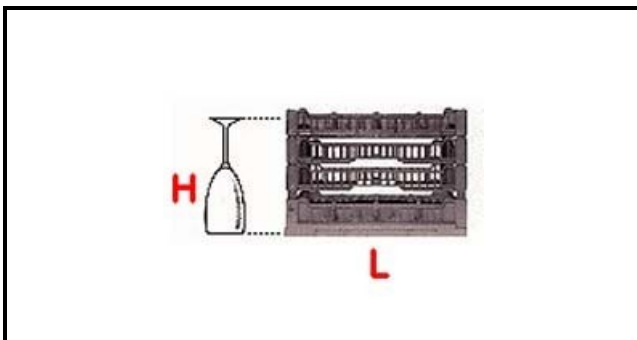

5101047

CESTO 400X400 16 SPAZI TIPO D 240-260

Data: 22-12-2024

Dati tecnici

LUNGHEZZA MM	L=400mm
LARGHEZZA MM	P=400mm
ALTEZZA MM	H=240-260mm
MATERIALE	PLASTICA/PLASTIC