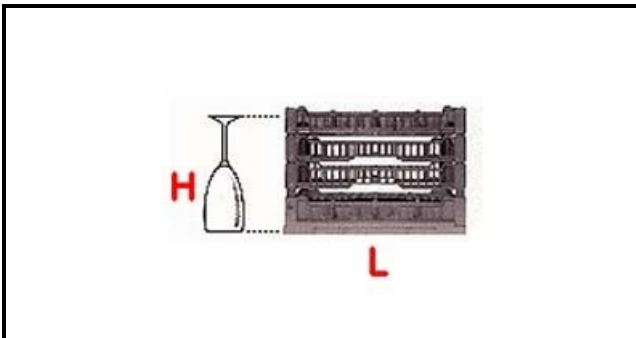

5101047

CESTO 400X400 16 SPAZI TIPO D 240-260

Data: 21-11-2024

**Dati tecnici**

LUNGHEZZA MM	L=400mm
LARGHEZZA MM	P=400mm
ALTEZZA MM	H=240-260mm
MATERIALE	PLASTICA/PLASTIC