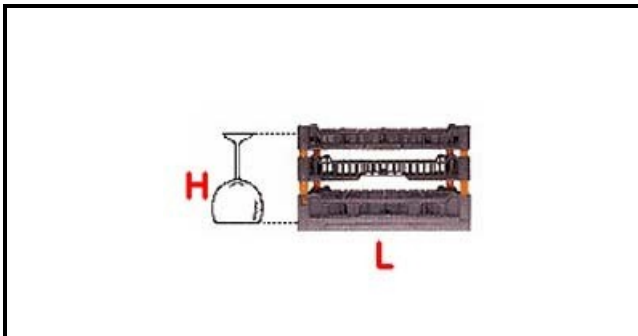

## CESTO 390X390 16 SPAZI TIPO C 180-220

Data: 03-04-2025

### Dati tecnici

LUNGHEZZA MM	L=390mm
LARGHEZZA MM	P=390mm
ALTEZZA MM	H=180-220mm
MATERIALE	PLASTICA/PLASTIC