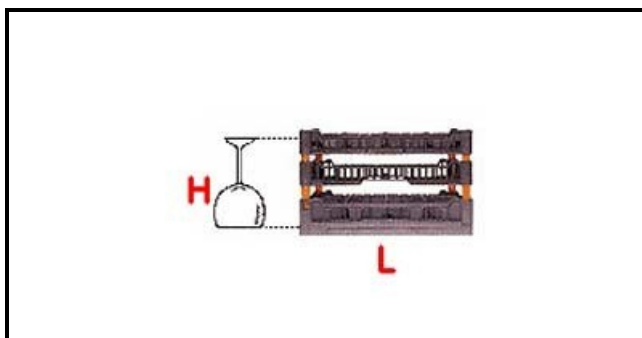

5101050

**CESTO 390X390 16 SPAZI TIPO C 180-220**

Data: 21-11-2024

**Dati tecnici**

LUNGHEZZA MM	L=390mm
LARGHEZZA MM	P=390mm
ALTEZZA MM	H=180-220mm
MATERIALE	PLASTICA/PLASTIC