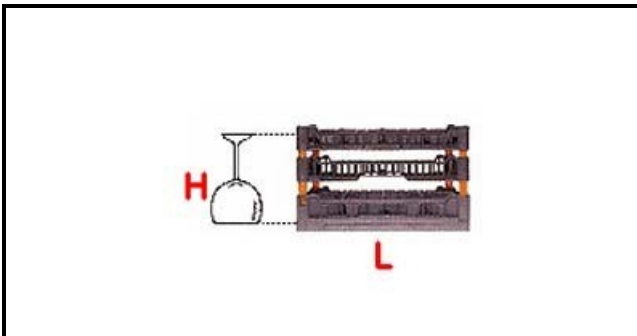

5101050

CESTO 390X390 16 SPAZI TIPO C 180-220

Data: 22-12-2024

**Dati tecnici**

LUNGHEZZA MM	L=390mm
LARGHEZZA MM	P=390mm
ALTEZZA MM	H=180-220mm
MATERIALE	PLASTICA/PLASTIC