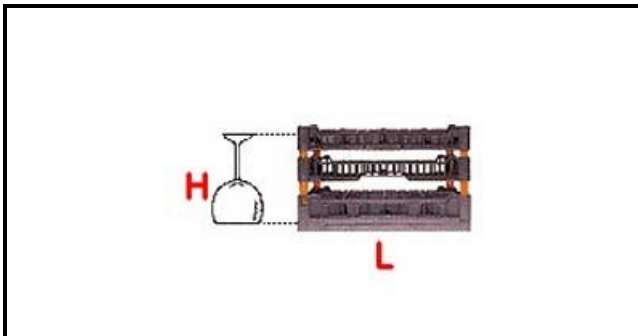

5101050

CESTO 390X390 16 SPAZI TIPO C 180-220

Data: 23-02-2025

**Dati tecnici**

LUNGHEZZA MM	L=390mm
LARGHEZZA MM	P=390mm
ALTEZZA MM	H=180-220mm
MATERIALE	PLASTICA/PLASTIC