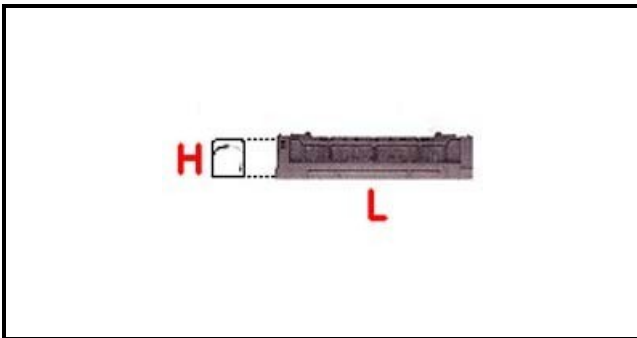

5101052

CESTO 400X400 25 SPAZI TIPO A 0,65H

Data: 22-12-2024

Dati tecnici

LUNGHEZZA MM	L=400mm
LARGHEZZA MM	P=400mm
ALTEZZA MM	H=0-65mm
MATERIALE	PLASTICA/PLASTIC