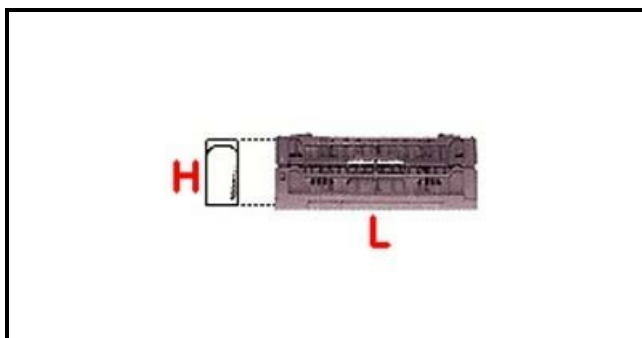

5101053

CESTO 400X400 25 SPAZI TIPO B 80-160

Data: 21-11-2024

**Dati tecnici**

LUNGHEZZA MM	L=400mm
LARGHEZZA MM	P=400mm
ALTEZZA MM	H=80-160mm
MATERIALE	PLASTICA/PLASTIC