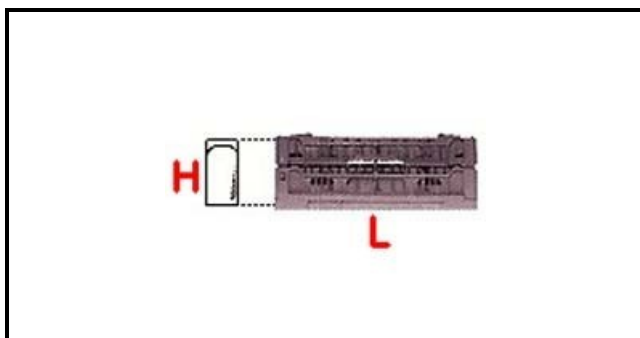

5101053

CESTO 400X400 25 SPAZI TIPO B 80-160

Data: 23-02-2025

**Dati tecnici**

LUNGHEZZA MM	L=400mm
LARGHEZZA MM	P=400mm
ALTEZZA MM	H=80-160mm
MATERIALE	PLASTICA/PLASTIC