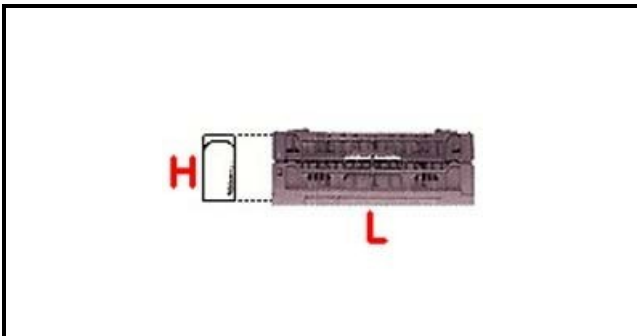

## CESTO 400X400 25 SPAZI TIPO B 80-160

Data: 03-04-2025

### Dati tecnici

LUNGHEZZA MM	L=400mm
LARGHEZZA MM	P=400mm
ALTEZZA MM	H=80-160mm
MATERIALE	PLASTICA/PLASTIC