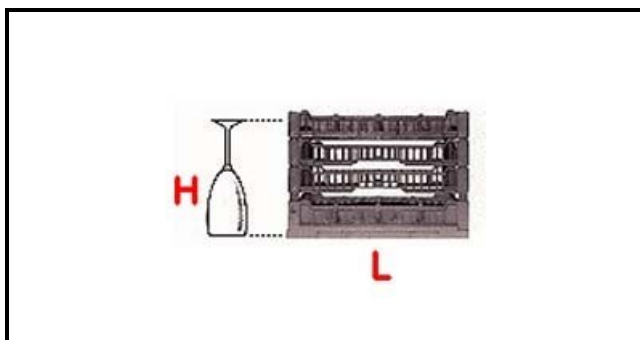

5101055

CESTO 400X400 25 SPAZI TIPO D 240-260

Data: 23-02-2025

Dati tecnici

LUNGHEZZA MM	L=400mm
LARGHEZZA MM	P=400mm
ALTEZZA MM	H=240-260mm
MATERIALE	PLASTICA/PLASTIC