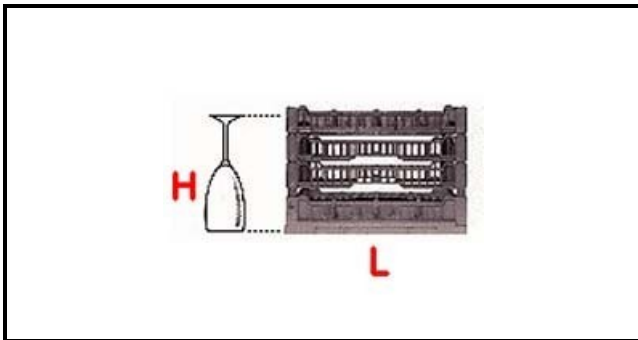

5101055

CESTO 400X400 25 SPAZI TIPO D 240-260

Data: 04-04-2025

Dati tecnici

LUNGHEZZA MM	L=400mm
LARGHEZZA MM	P=400mm
ALTEZZA MM	H=240-260mm
MATERIALE	PLASTICA/PLASTIC