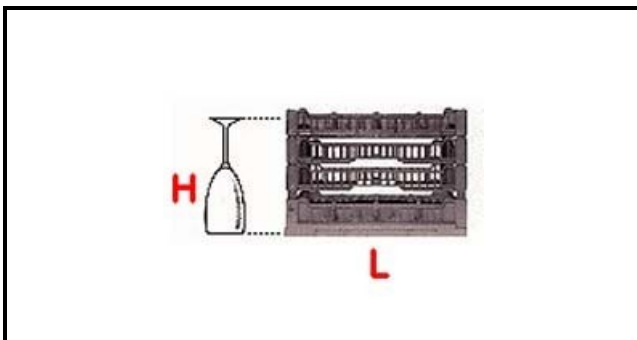

5101055

CESTO 400X400 25 SPAZI TIPO D 240-260

Data: 24-11-2024

**Dati tecnici**

LUNGHEZZA MM	L=400mm
LARGHEZZA MM	P=400mm
ALTEZZA MM	H=240-260mm
MATERIALE	PLASTICA/PLASTIC