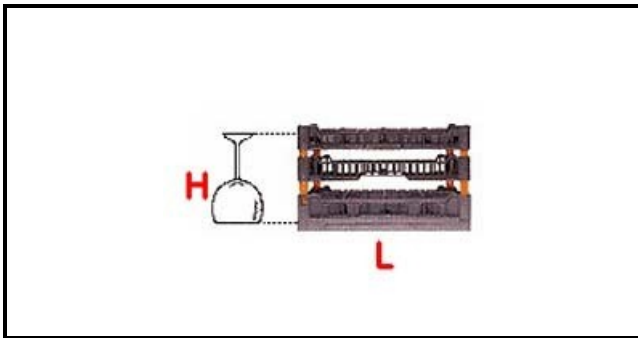

5101058

CESTO 390X390 25 SPAZI TIPO C 180-220

Data: 04-04-2025

Dati tecnici

LUNGHEZZA MM	L=390mm
LARGHEZZA MM	P=390mm
ALTEZZA MM	H=180-220mm
MATERIALE	PLASTICA/PLASTIC