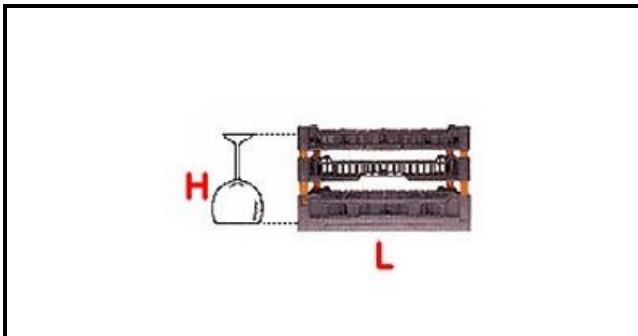

5101058

**CESTO 390X390 25 SPAZI TIPO C 180-220**

Data: 24-11-2024

**Dati tecnici**

LUNGHEZZA MM	L=390mm
LARGHEZZA MM	P=390mm
ALTEZZA MM	H=180-220mm
MATERIALE	PLASTICA/PLASTIC