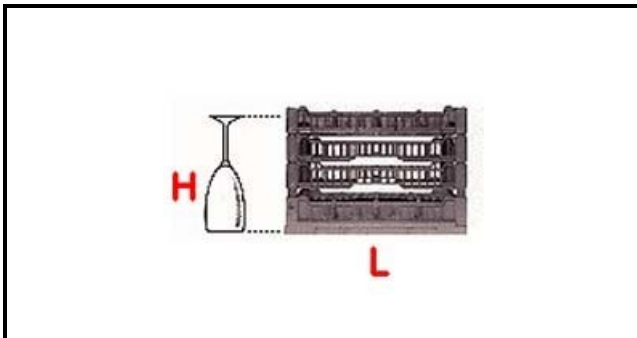

5101059

CESTO 390X390 25 SPAZI TIPO D 240-260

Data: 05-02-2025

**Dati tecnici**

LUNGHEZZA MM	L=390mm
LARGHEZZA MM	P=390mm
ALTEZZA MM	H=240-260mm
MATERIALE	PLASTICA/PLASTIC