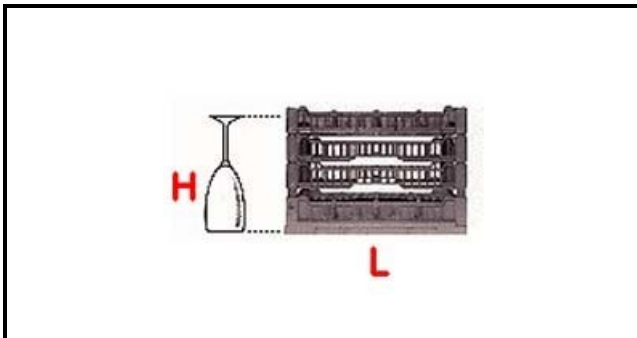

5101059

CESTO 390X390 25 SPAZI TIPO D 240-260

Data: 23-11-2024

**Dati tecnici**

LUNGHEZZA MM	L=390mm
LARGHEZZA MM	P=390mm
ALTEZZA MM	H=240-260mm
MATERIALE	PLASTICA/PLASTIC