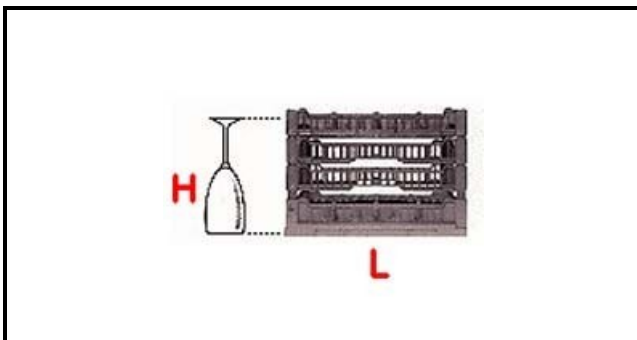

5101059

CESTO 390X390 25 SPAZI TIPO D 240-260

Data: 15-03-2025

**Dati tecnici**

LUNGHEZZA MM	L=390mm
LARGHEZZA MM	P=390mm
ALTEZZA MM	H=240-260mm
MATERIALE	PLASTICA/PLASTIC