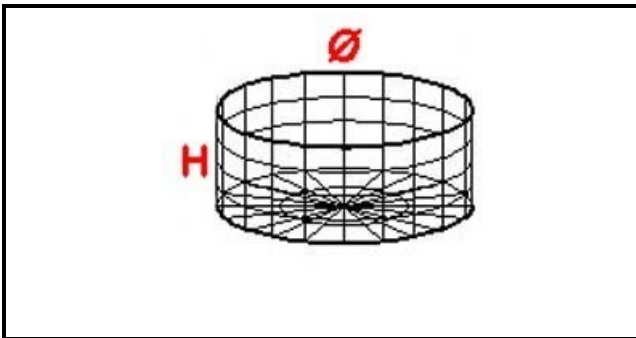

5101070

**CESTO TONDO 36X13**

Data: 22-11-2024

ORIGINAL  
**OSP**  
SPARE PARTS**Dati tecnici**

ALTEZZA MM	H=130mm
DIAMETRO mm	Ø=360mm
MATERIALE	PLASTICA/PLASTIC

**Codici produttore**

HOONVED - ALI GROUP SRL A SOCIO UNICO