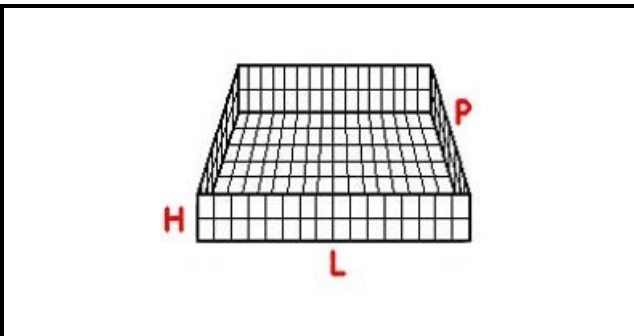

5101082

**CESTO 50X50 POSATE**

Data: 15-03-2025

**Dati tecnici**

LUNGHEZZA MM	L=500mm
LARGHEZZA MM	P=500mm
ALTEZZA MM	H=110mm
MATERIALE	PLASTICA/PLASTIC