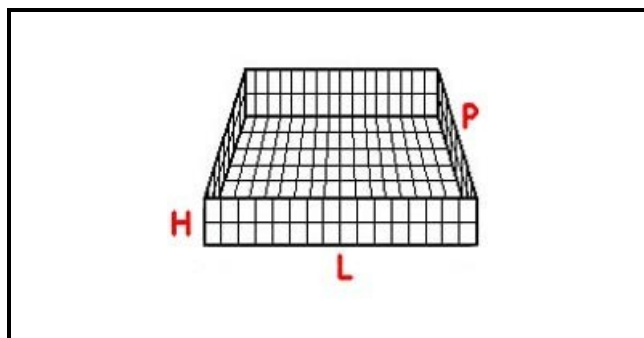

5101083

**CESTO 50X50 TAZZE/BICCHIERI**

Data: 14-03-2025

**Dati tecnici**

LUNGHEZZA MM	L=500mm
LARGHEZZA MM	P=500mm
ALTEZZA MM	H=100mm
MATERIALE	PLASTICA/PLASTIC