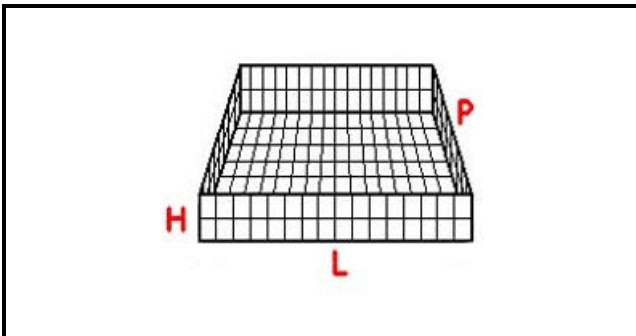

5101102

CESTO 500X500 MAGLIA LARGA

Data: 22-11-2024

Dati tecnici

LUNGHEZZA MM	L=500mm
LARGHEZZA MM	P=500mm
ALTEZZA MM	H=105mm
MATERIALE	PLASTICA/PLASTIC