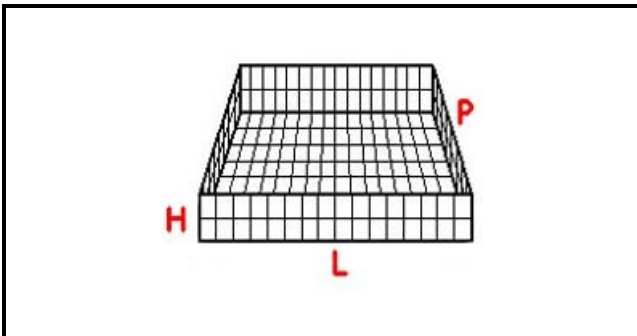

5101102

CESTO 500X500 MAGLIA LARGA

Data: 05-02-2025

Dati tecnici

LUNGHEZZA MM	L=500mm
LARGHEZZA MM	P=500mm
ALTEZZA MM	H=105mm
MATERIALE	PLASTICA/PLASTIC