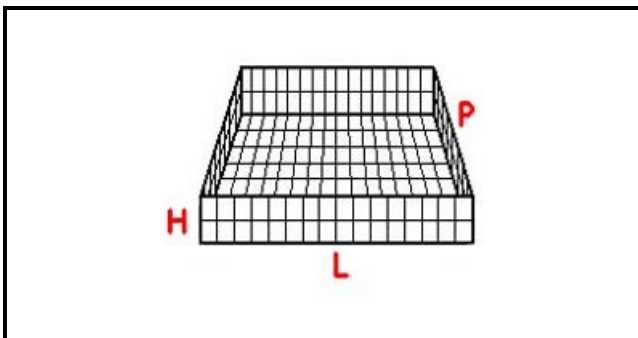

Dati tecnici

LUNGHEZZA MM	L=500mm
LARGHEZZA MM	P=500mm
ALTEZZA MM	H=105mm
MATERIALE	PLASTICA/PLASTIC