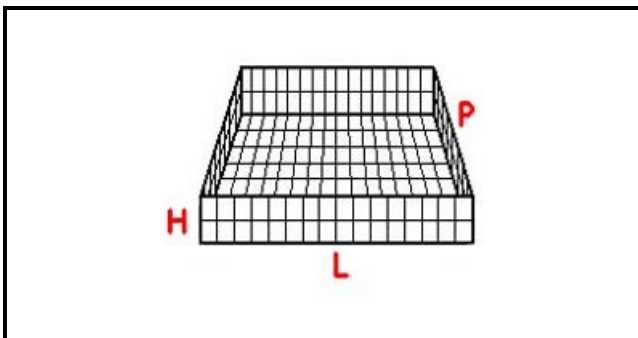

### Dati tecnici

LUNGHEZZA MM	L=500mm
LARGHEZZA MM	P=500mm
ALTEZZA MM	H=105mm
MATERIALE	PLASTICA/PLASTIC