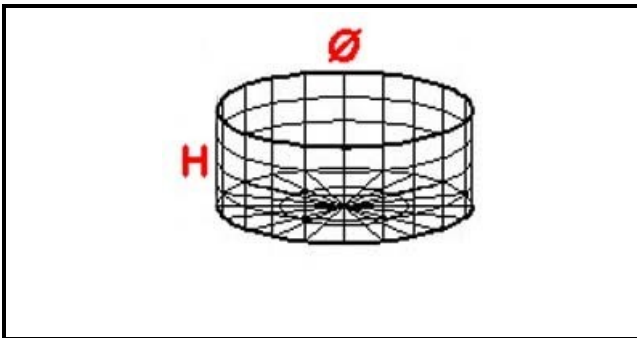

5101115

CESTO TONDO D.40 SENZA ANELLO

Data: 22-12-2024

ORIGINAL
OSP
SPARE PARTS

Dati tecnici

ALTEZZA MM	H=170mm
DIAMETRO mm	Ø=400mm
MATERIALE	PLASTICA/PLASTIC

Codici produttore

OMNIWASH SRL - SOCIETA' A SOCIO UNICO