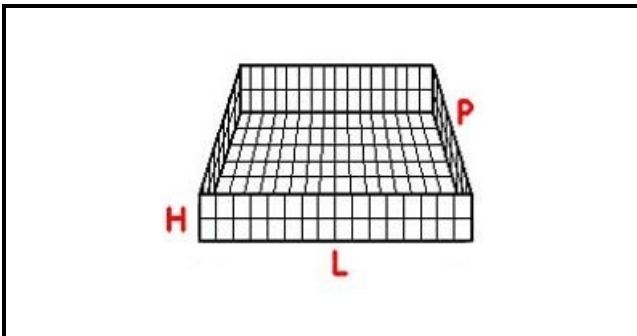

5101118

CESTO 50X50 INCLINATO 12 POSIZIONI 5X4 H 21,5

Data: 24-11-2024

Dati tecnici

LUNGHEZZA MM	L=500mm
LARGHEZZA MM	P=500mm
ALTEZZA MM	H=215mm
MATERIALE	PLASTICA/PLASTIC