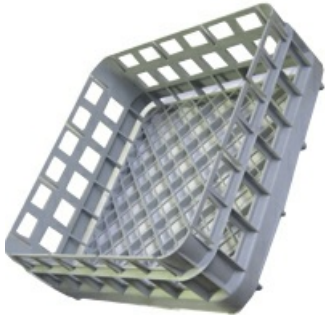

5101120

**CESTO BICCHIERI 390X390 H150**

Data: 14-03-2025

**Dati tecnici**

LUNGHEZZA MM	L=390mm
LARGHEZZA MM	P=390mm
ALTEZZA MM	H=150mm
MATERIALE	PLASTICA/PLASTIC