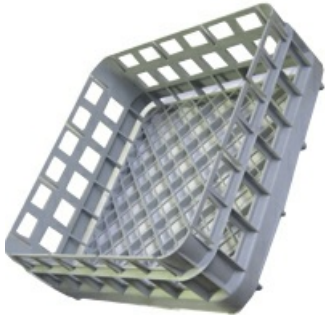

5101120

CESTO BICCHIERI 390X390 H150

Data: 22-12-2024

**Dati tecnici**

LUNGHEZZA MM	L=390mm
LARGHEZZA MM	P=390mm
ALTEZZA MM	H=150mm
MATERIALE	PLASTICA/PLASTIC