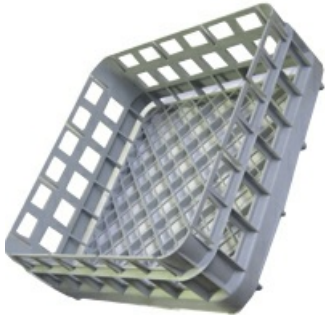

5101120

**CESTO BICCHIERI 390X390 H150**

Data: 15-03-2025

**Dati tecnici**

LUNGHEZZA MM	L=390mm
LARGHEZZA MM	P=390mm
ALTEZZA MM	H=150mm
MATERIALE	PLASTICA/PLASTIC