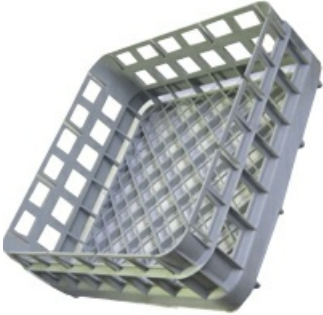

5101120

CESTO BICCHIERI 390X390 H150

Data: 21-11-2024

**Dati tecnici**

LUNGHEZZA MM	L=390mm
LARGHEZZA MM	P=390mm
ALTEZZA MM	H=150mm
MATERIALE	PLASTICA/PLASTIC