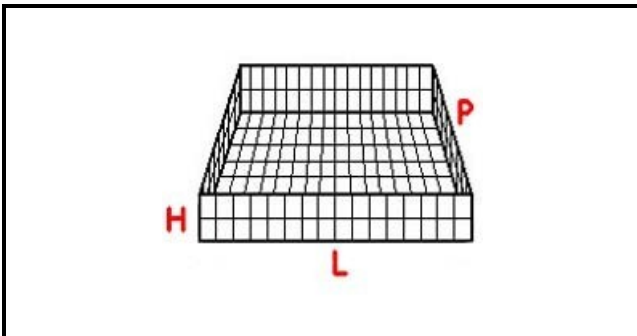

5101134

**CESTO BASE UNIVERSALE 50x25cm GRIGIA**

Data: 14-03-2025

**Dati tecnici**

LUNGHEZZA MM	L=250mm
LARGHEZZA MM	P=500mm
ALTEZZA MM	H=185mm
MATERIALE	PLASTICA/PLASTIC