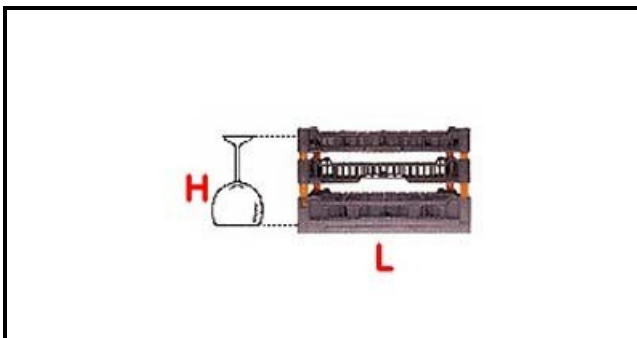

5101144

**CESTO 500X500mm 12 SPAZI C/INCLINATORI BALLON D.106X224H**

Data: 22-12-2024

**Dati tecnici**

LUNGHEZZA MM	L=500mm
LARGHEZZA MM	P=500mm
ALTEZZA MM	H=265mm
MATERIALE	PLASTICA/PLASTIC