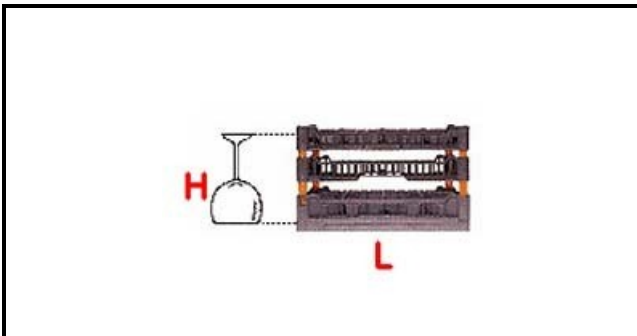

5101144

**CESTO 500X500mm 12 SPAZI C/INCLINATORI BALLON D.106X224H**

Data: 21-11-2024

**Dati tecnici**

LUNGHEZZA MM	L=500mm
LARGHEZZA MM	P=500mm
ALTEZZA MM	H=265mm
MATERIALE	PLASTICA/PLASTIC