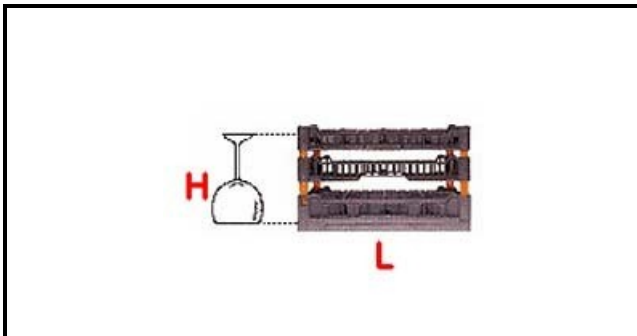

5101144

**CESTO 500X500mm 12 SPAZI C/INCLINATORI BALLON D.106X224H**

Data: 02-02-2025

**Dati tecnici**

LUNGHEZZA MM	L=500mm
LARGHEZZA MM	P=500mm
ALTEZZA MM	H=265mm
MATERIALE	PLASTICA/PLASTIC