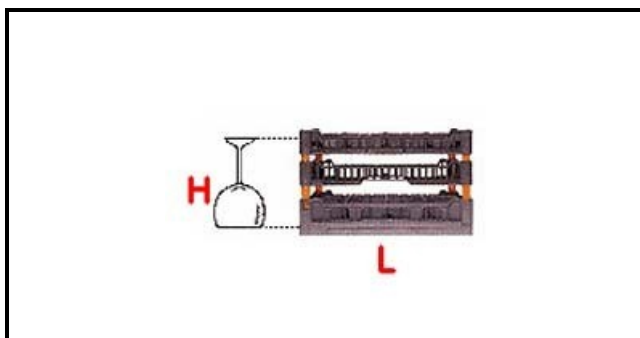

5101144

CESTO 500X500mm 12 SPAZI C/INCLINATORI BALLON D.106X224H

Data: 15-03-2025

**Dati tecnici**

LUNGHEZZA MM	L=500mm
LARGHEZZA MM	P=500mm
ALTEZZA MM	H=265mm
MATERIALE	PLASTICA/PLASTIC