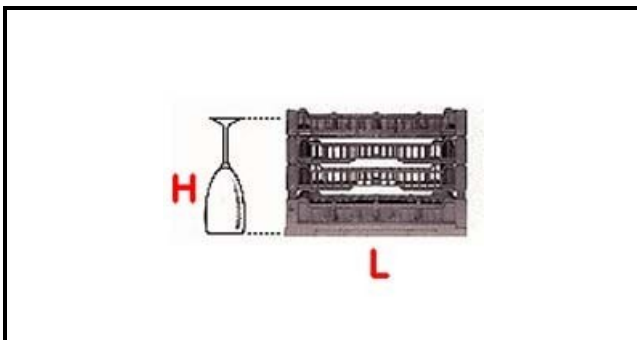

5101145

CESTO 500X500mm 20 SPAZI C/INCLINATORI CALICI D.90X220H

Data: 22-12-2024

**Dati tecnici**

LUNGHEZZA MM	L=500mm
LARGHEZZA MM	P=500mm
ALTEZZA MM	H=272mm
MATERIALE	PLASTICA/PLASTIC