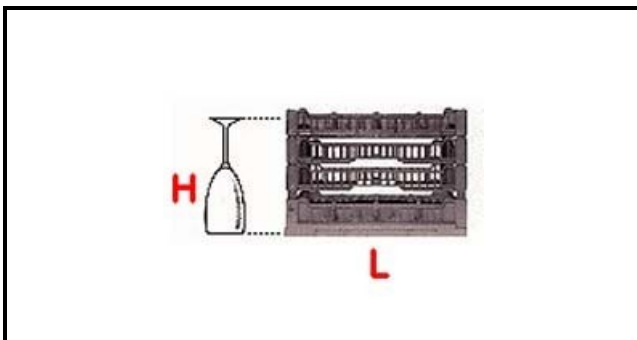

5101145

CESTO 500X500mm 20 SPAZI C/INCLINATORI CALICI D.90X220H

Data: 22-11-2024

**Dati tecnici**

LUNGHEZZA MM	L=500mm
LARGHEZZA MM	P=500mm
ALTEZZA MM	H=272mm
MATERIALE	PLASTICA/PLASTIC