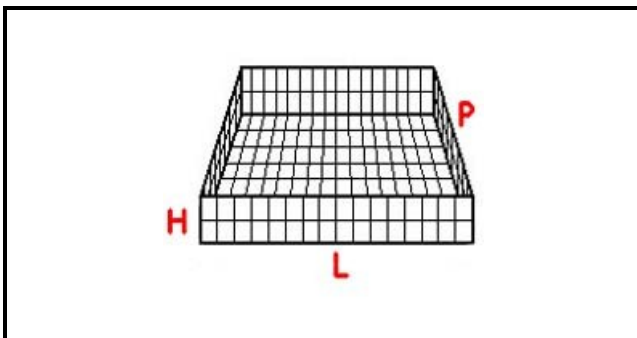

# CESTO 50X50 BICCHIERI 3X3 SPAZI KIT 2 ALTEZZA 65-120mm BIANCO

Data: 15-03-2025

## Dati tecnici

LUNGHEZZA MM	L=500mm
LARGHEZZA MM	P=500mm
DIAMETRO MASSIMO BICCHIERE mm	Dmax=145mm
ALTEZZA MINIMA mm	Hmin=65mm
ALTEZZA MASSIMA mm	Hmax=120mm
NUMERO SPAZI	9