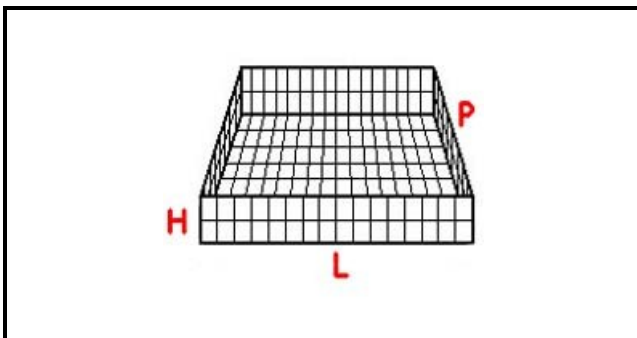

5101149

CESTO 50X50 BICCHIERI 3X3 SPAZI KIT 4 ALTEZZA 240-360mm BIANCO

Data: 22-12-2024

Dati tecnici

LUNGHEZZA MM	L=500mm
LARGHEZZA MM	P=500mm
DIAMETRO MASSIMO BICCHIERE mm	Dmax=145mm
ALTEZZA MINIMA mm	Hmin=240mm
ALTEZZA MASSIMA mm	Hmax=340mm
NUMERO SPAZI	9