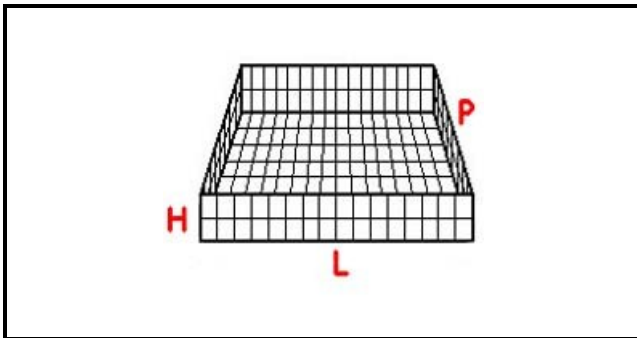

5101149

CESTO 50X50 BICCHIERI 3X3 SPAZI KIT 4 ALTEZZA 240-360mm BIANCO

Data: 15-03-2025

Dati tecnici

LUNGHEZZA MM	L=500mm
LARGHEZZA MM	P=500mm
DIAMETRO MASSIMO BICCHIERE mm	Dmax=145mm
ALTEZZA MINIMA mm	Hmin=240mm
ALTEZZA MASSIMA mm	Hmax=340mm
NUMERO SPAZI	9