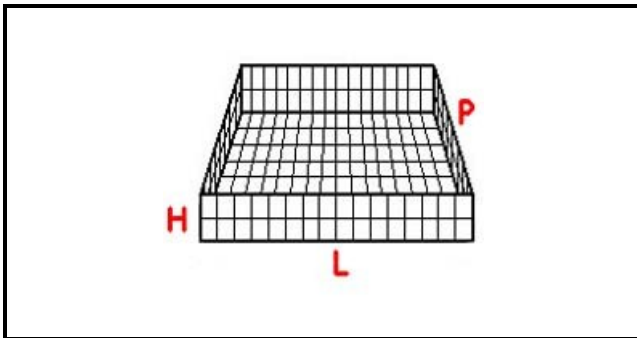

5101149

CESTO 50X50 BICCHIERI 3X3 SPAZI KIT 4 ALTEZZA 240-360mm BIANCO

Data: 22-11-2024

Dati tecnici

LUNGHEZZA MM	L=500mm
LARGHEZZA MM	P=500mm
DIAMETRO MASSIMO BICCHIERE mm	Dmax=145mm
ALTEZZA MINIMA mm	Hmin=240mm
ALTEZZA MASSIMA mm	Hmax=340mm
NUMERO SPAZI	9