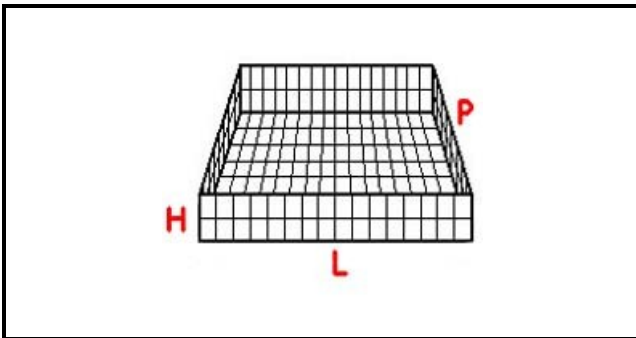

# CESTO 50X50 BICCHIERI 4X4 SPAZI KIT 2 ALTEZZA 65-120mm GIALLO

Data: 22-12-2024

## Dati tecnici

LUNGHEZZA MM	L=500mm
LARGHEZZA MM	P=500mm
DIAMETRO MASSIMO BICCHIERE mm	Dmax=112mm
ALTEZZA MINIMA mm	Hmin=65mm
ALTEZZA MASSIMA mm	Hmax=120mm
NUMERO SPAZI	16