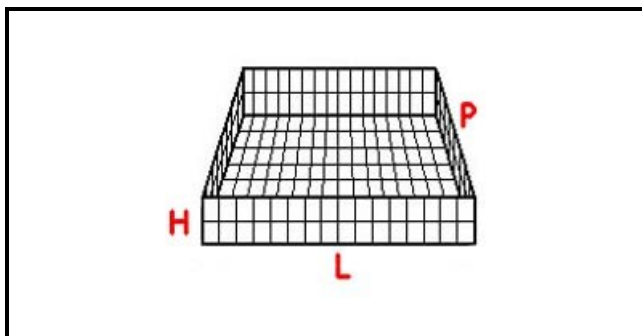

5101150

CESTO 50X50 BICCHIERI 4X4 SPAZI KIT 2 ALTEZZA 65-120mm GIALLO

Data: 23-04-2025

Dati tecnici

LUNGHEZZA MM	L=500mm
LARGHEZZA MM	P=500mm
DIAMETRO MASSIMO BICCHIERE mm	Dmax=112mm
ALTEZZA MINIMA mm	Hmin=65mm
ALTEZZA MASSIMA mm	Hmax=120mm
NUMERO SPAZI	16