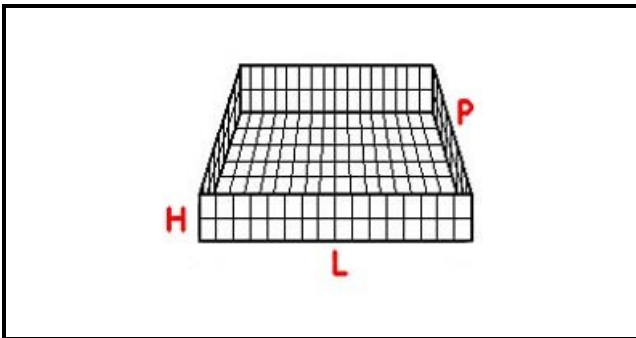

5101152

CESTO 50X50 BICCHIERI 4X4 SPAZI KIT 4 ALTEZZA 240-340mm GIALLO

Data: 22-11-2024

Dati tecnici

LUNGHEZZA MM	L=500mm
LARGHEZZA MM	P=500mm
DIAMETRO MASSIMO BICCHIERE mm	Dmax=112mm
ALTEZZA MINIMA mm	Hmin=240mm
ALTEZZA MASSIMA mm	Hmax=340mm
NUMERO SPAZI	16