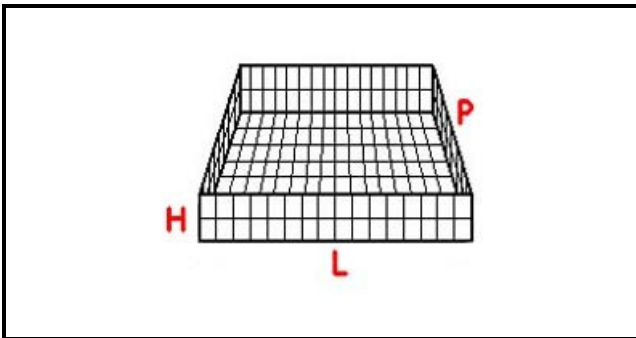

5101153

CESTO 50X50 BICCHIERI 5X5 SPAZI KIT 2 ALTEZZA 65-120mm BLU

Data: 15-03-2025

**Dati tecnici**

LUNGHEZZA MM	L=500mm
LARGHEZZA MM	P=500mm
DIAMETRO MASSIMO BICCHIERE mm	Dmax=87mm
ALTEZZA MINIMA mm	Hmin=65mm
ALTEZZA MASSIMA mm	Hmax=120mm
NUMERO SPAZI	25