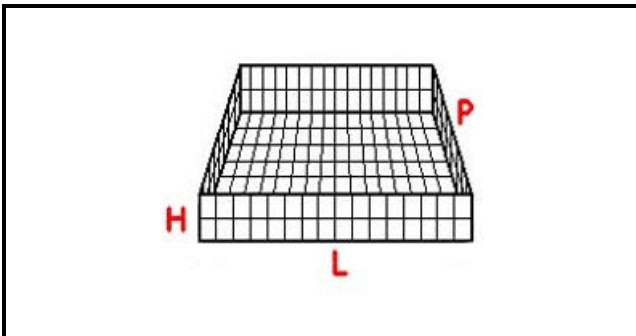

5101153

**CESTO 50X50 BICCHIERI 5X5 SPAZI KIT 2 ALTEZZA 65-120mm BLU**

Data: 22-11-2024

**Dati tecnici**

LUNGHEZZA MM	L=500mm
LARGHEZZA MM	P=500mm
DIAMETRO MASSIMO BICCHIERE mm	Dmax=87mm
ALTEZZA MINIMA mm	Hmin=65mm
ALTEZZA MASSIMA mm	Hmax=120mm
NUMERO SPAZI	25