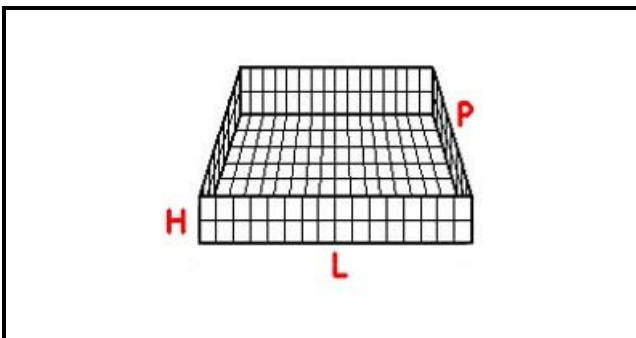

# CESTO 50X50 BICCHIERI 5X5 SPAZI KIT 3 ALTEZZA 120-240mm BLU

Data: 24-11-2024

## Dati tecnici

LUNGHEZZA MM	L=500mm
LARGHEZZA MM	P=500mm
DIAMETRO MASSIMO BICCHIERE mm	Dmax=87mm
ALTEZZA MINIMA mm	Hmin=120mm
ALTEZZA MASSIMA mm	Hmax=240mm
NUMERO SPAZI	25