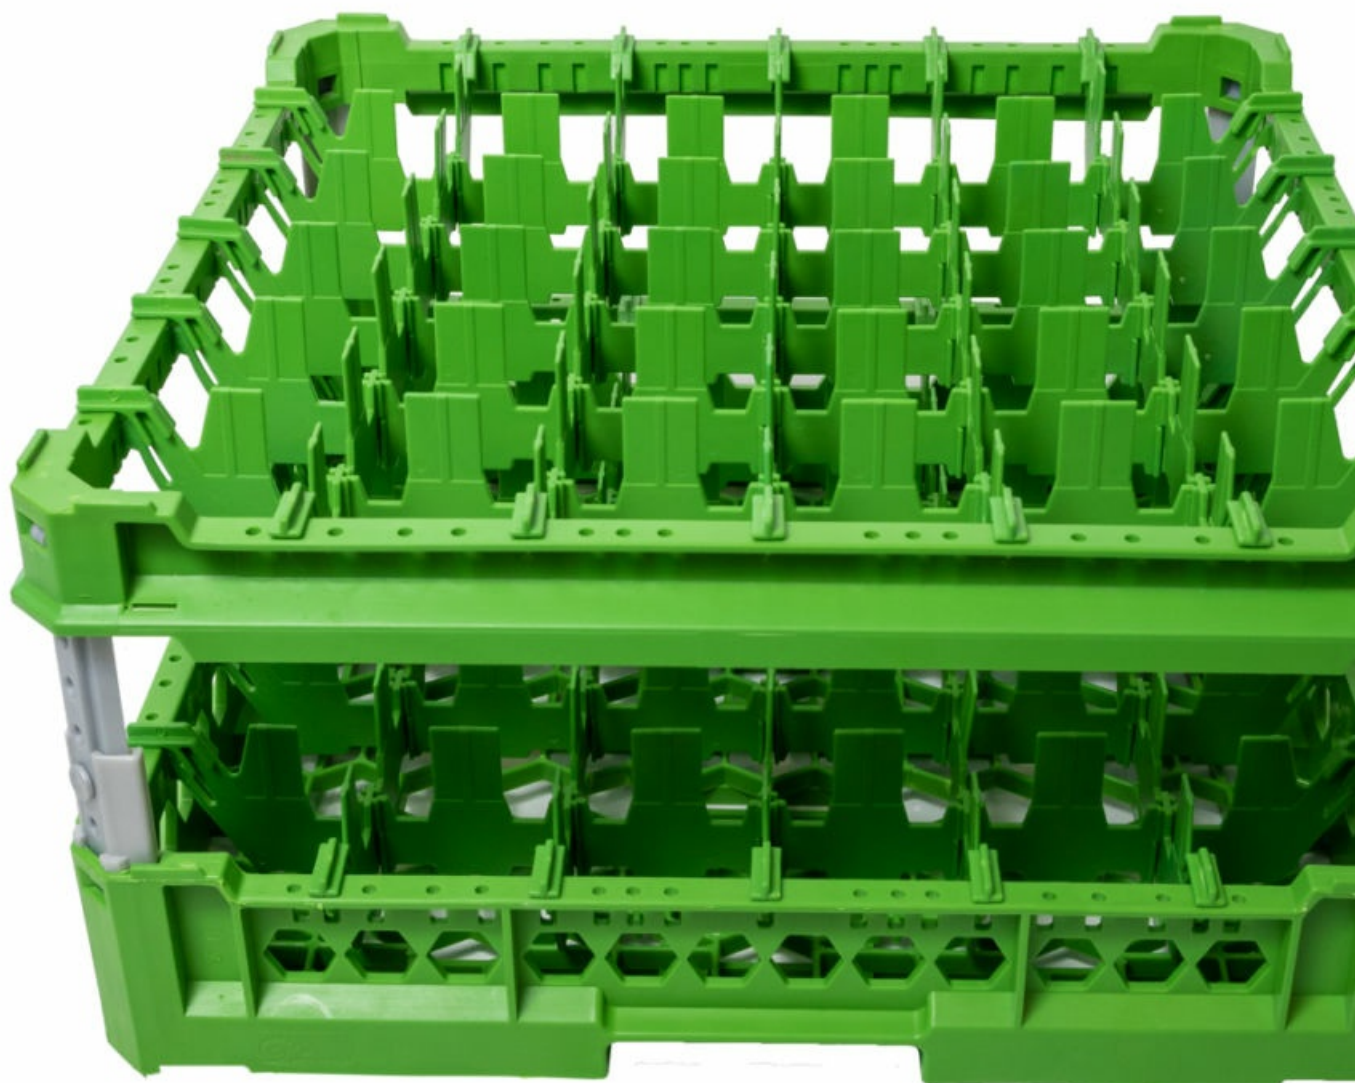

# CESTO 50X50 BICCHIERI 6X6 SPAZI KIT 3 ALTEZZA 120-240mm VERDE

Data: 22-12-2024

## Dati tecnici

---

LUNGHEZZA MM	L=500mm
LARGHEZZA MM	P=500mm
DIAMETRO MASSIMO BICCHIERE mm	Dmax=72mm
ALTEZZA MINIMA mm	Hmin=120mm
ALTEZZA MASSIMA mm	Hmax=240mm
NUMERO SPAZI	36