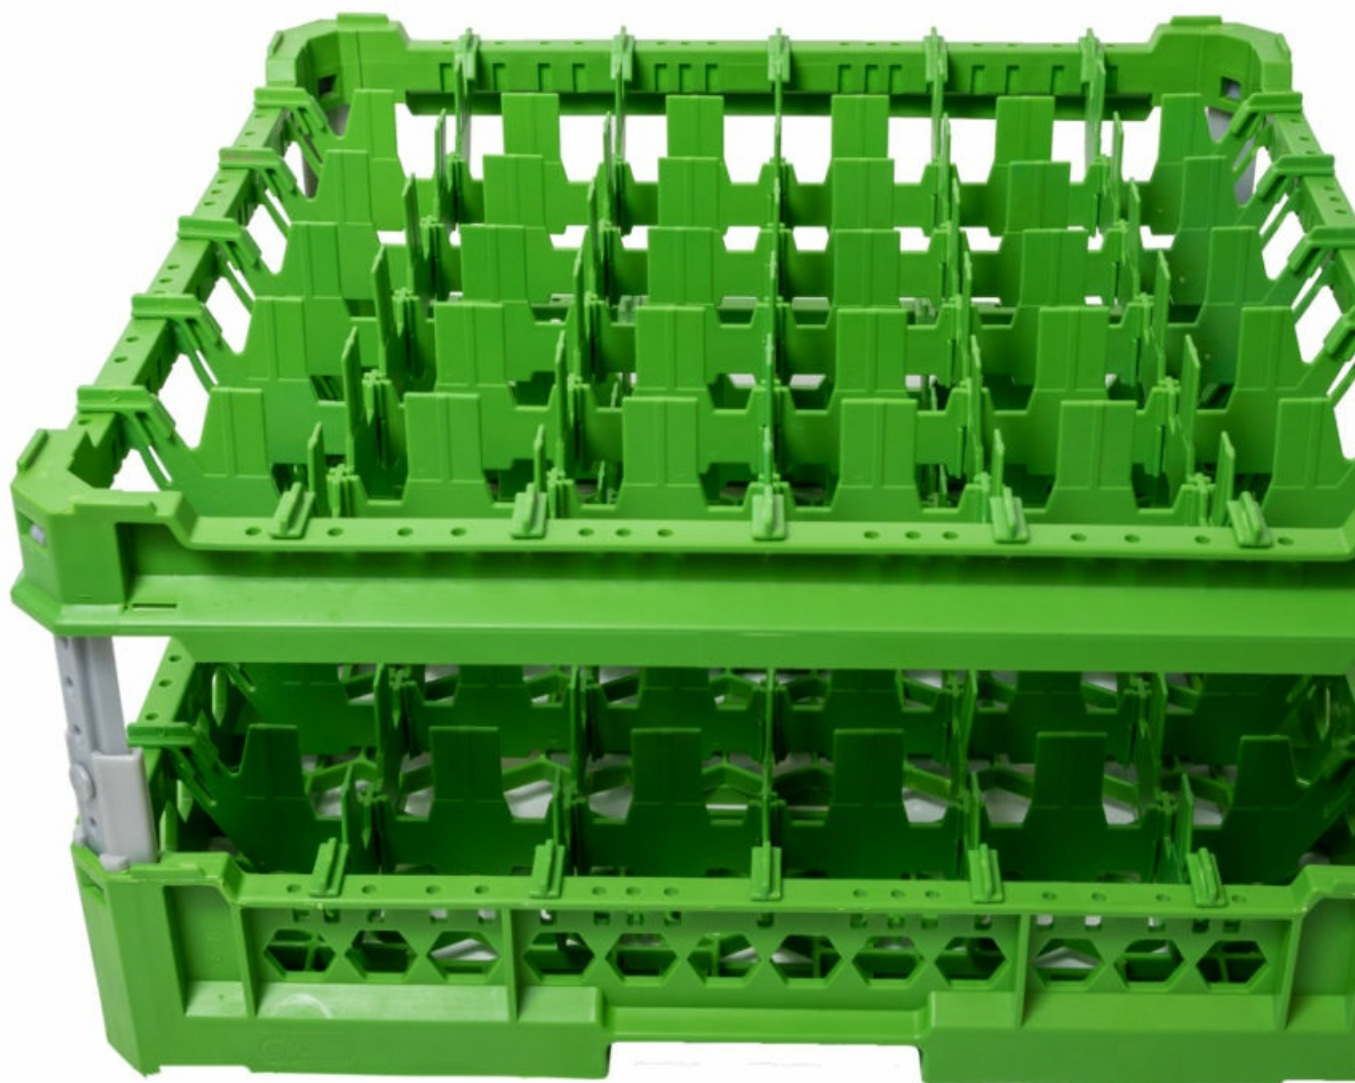

5101157

CESTO 50X50 BICCHIERI 6X6 SPAZI KIT 3 ALTEZZA 120-240mm VERDE

Data: 22-11-2024

Dati tecnici

LUNGHEZZA MM	L=500mm
LARGHEZZA MM	P=500mm
DIAMETRO MASSIMO BICCHIERE mm	Dmax=72mm
ALTEZZA MINIMA mm	Hmin=120mm
ALTEZZA MASSIMA mm	Hmax=240mm
NUMERO SPAZI	36