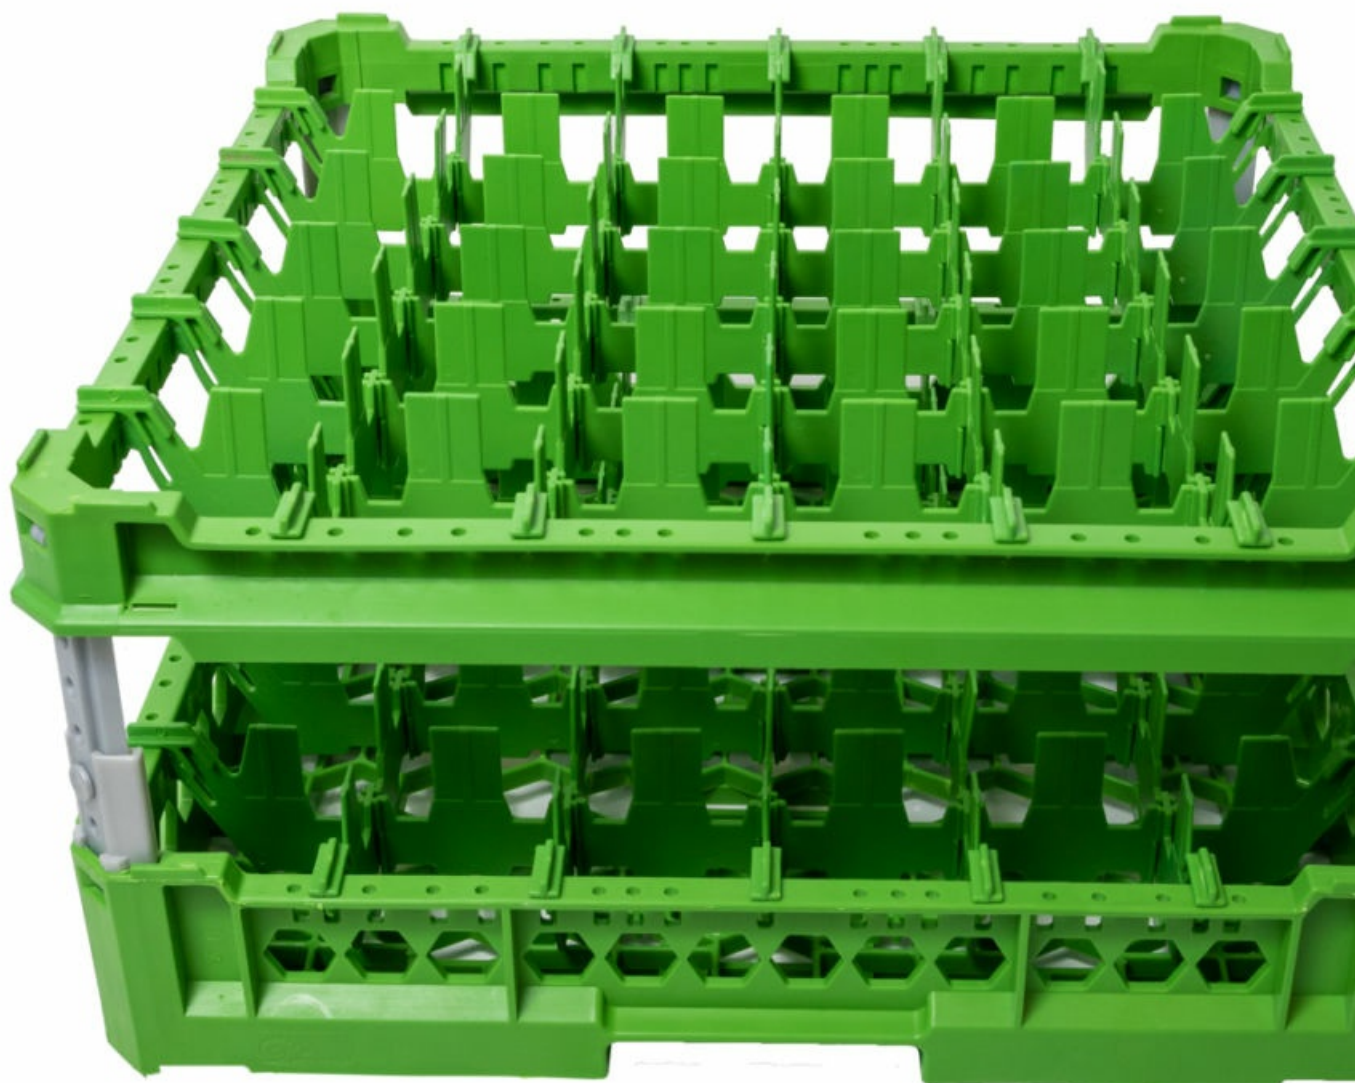

## **CESTO 50X50 BICCHIERI 6X6 SPAZI KIT 3 ALTEZZA 120-240mm VERDE**

Data: 15-03-2025

## Dati tecnici

---

LUNGHEZZA MM	L=500mm
LARGHEZZA MM	P=500mm
DIAMETRO MASSIMO BICCHIERE mm	Dmax=72mm
ALTEZZA MINIMA mm	Hmin=120mm
ALTEZZA MASSIMA mm	Hmax=240mm
NUMERO SPAZI	36