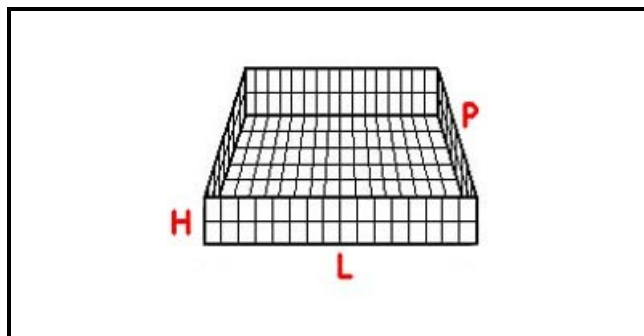

5101158

CESTO 50X50 BICCHIERI 6X6 SPAZI KIT 4 ALTEZZA 240-340mm VERDE

Data: 19-04-2025

Dati tecnici

LUNGHEZZA MM	L=500mm
LARGHEZZA MM	P=500mm
DIAMETRO MASSIMO BICCHIERE mm	Dmax=72mm
ALTEZZA MINIMA mm	Hmin=240mm
ALTEZZA MASSIMA mm	Hmax=340mm
NUMERO SPAZI	36