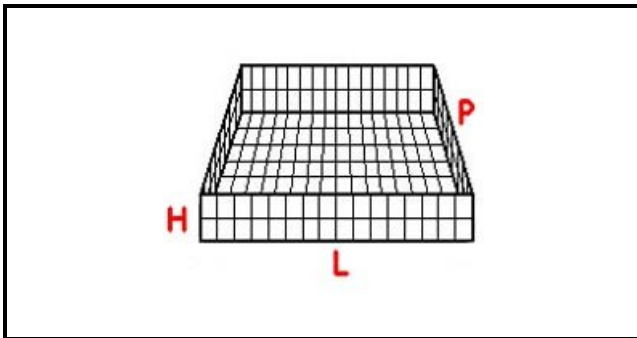

5101158

CESTO 50X50 BICCHIERI 6X6 SPAZI KIT 4 ALTEZZA 240-340mm VERDE

Data: 15-03-2025

Dati tecnici

LUNGHEZZA MM	L=500mm
LARGHEZZA MM	P=500mm
DIAMETRO MASSIMO BICCHIERE mm	Dmax=72mm
ALTEZZA MINIMA mm	Hmin=240mm
ALTEZZA MASSIMA mm	Hmax=340mm
NUMERO SPAZI	36