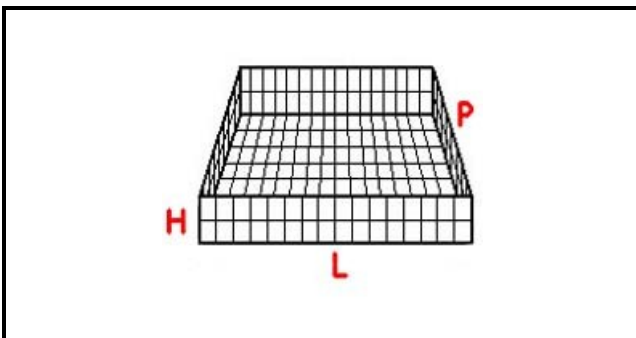

5101159

CESTO 50X50 BICCHIERI 7X7 SPAZI KIT 2 ALTEZZA 65-120mm ROSSO

Data: 15-03-2025

Dati tecnici

LUNGHEZZA MM	L=500mm
LARGHEZZA MM	P=500mm
DIAMETRO MASSIMO BICCHIERE mm	Dmax=62mm
ALTEZZA MINIMA mm	Hmin=65mm
ALTEZZA MASSIMA mm	Hmax=120mm
NUMERO SPAZI	49