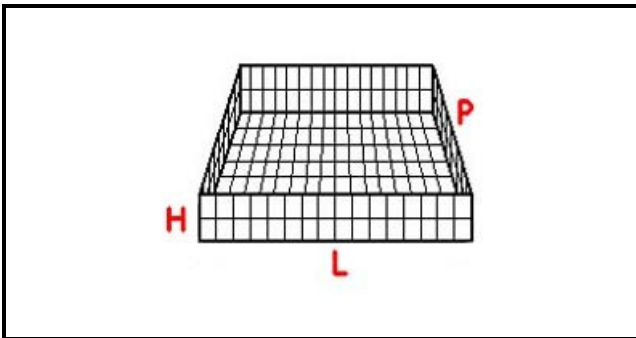

5101160

CESTO 50X50 BICCHIERI 7X7 SPAZI KIT 3 ALTEZZA 120-240mm ROSSO

Data: 22-12-2024

Dati tecnici

LUNGHEZZA MM	L=500mm
LARGHEZZA MM	P=500mm
DIAMETRO MASSIMO BICCHIERE mm	Dmax=62mm
ALTEZZA MINIMA mm	Hmin=120mm
ALTEZZA MASSIMA mm	Hmax=240mm
NUMERO SPAZI	49