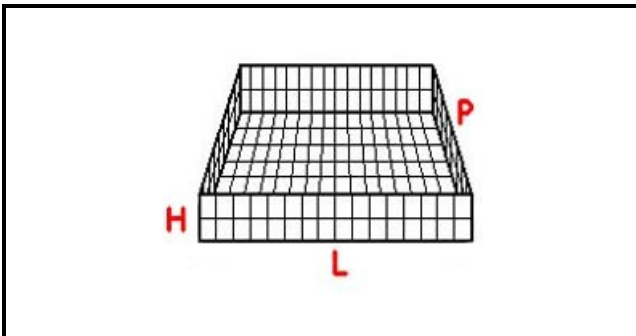

5101162

CESTO 50X50 16 SPAZI BOTTIGLIE 75CL h240-300 mm

Data: 22-12-2024

**Dati tecnici**

LUNGHEZZA MM	L=500mm
LARGHEZZA MM	P=500mm
DIAMETRO MASSIMO BICCHIERE mm	Dmax=112mm
ALTEZZA MINIMA mm	Hmin=240mm
ALTEZZA MASSIMA mm	Hmax=340mm
NUMERO SPAZI	16