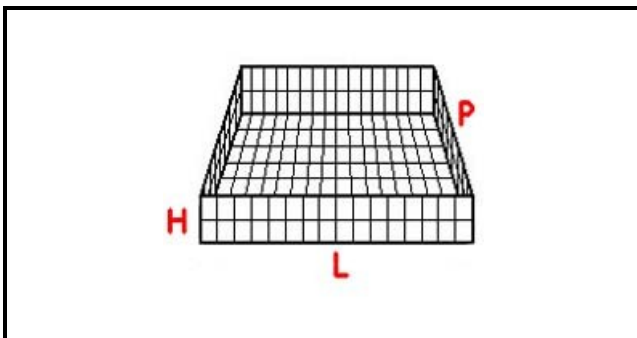

5101162

CESTO 50X50 16 SPAZI BOTTIGLIE 75CL h240-300 mm

Data: 19-04-2025

Dati tecnici

LUNGHEZZA MM	L=500mm
LARGHEZZA MM	P=500mm
DIAMETRO MASSIMO BICCHIERE mm	Dmax=112mm
ALTEZZA MINIMA mm	Hmin=240mm
ALTEZZA MASSIMA mm	Hmax=340mm
NUMERO SPAZI	16