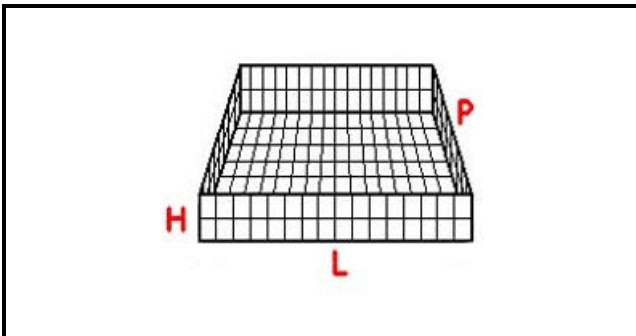

5101162

**CESTO 50X50 16 SPAZI BOTTIGLIE 75CL h240-300 mm**

Data: 22-11-2024

**Dati tecnici**

LUNGHEZZA MM	L=500mm
LARGHEZZA MM	P=500mm
DIAMETRO MASSIMO BICCHIERE mm	Dmax=112mm
ALTEZZA MINIMA mm	Hmin=240mm
ALTEZZA MASSIMA mm	Hmax=340mm
NUMERO SPAZI	16