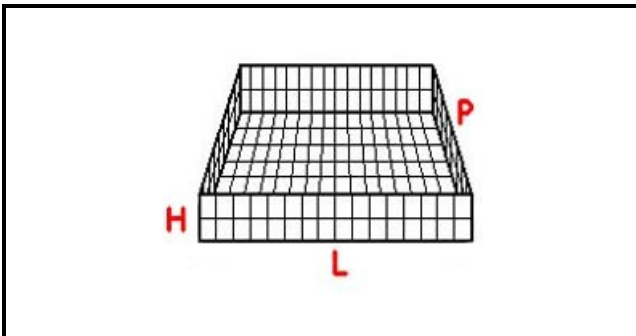

5101163

CESTO 50X50 25 SPAZI BOTTIGLIE 100 CL 87x87 h 240-300mm

Data: 15-03-2025

**Dati tecnici**

LUNGHEZZA MM	L=500mm
LARGHEZZA MM	P=500mm
DIAMETRO MASSIMO BICCHIERE mm	Dmax=87mm
ALTEZZA MINIMA mm	Hmin=240mm
ALTEZZA MASSIMA mm	Hmax=340mm
NUMERO SPAZI	25