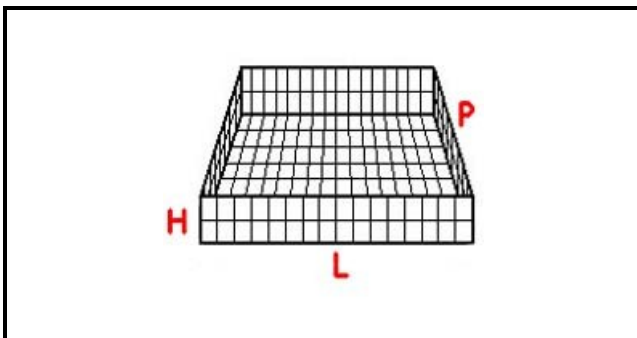

5101163

CESTO 50X50 25 SPAZI BOTTIGLIE 100 CL 87x87 h 240-300mm

Data: 22-11-2024

**Dati tecnici**

LUNGHEZZA MM	L=500mm
LARGHEZZA MM	P=500mm
DIAMETRO MASSIMO BICCHIERE mm	Dmax=87mm
ALTEZZA MINIMA mm	Hmin=240mm
ALTEZZA MASSIMA mm	Hmax=340mm
NUMERO SPAZI	25