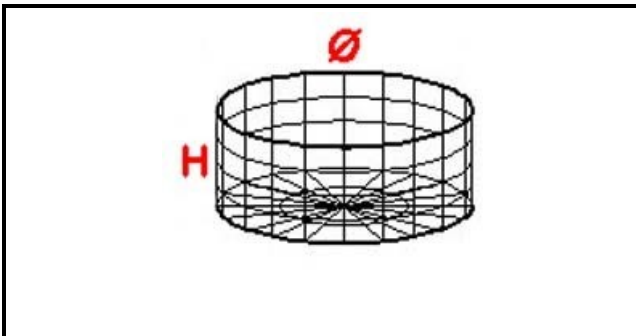

5102009

**CESTO RETE 35X17 BICCHIERI**

Data: 24-02-2025

**Dati tecnici**

ALTEZZA MM	H=170mm
DIAMETRO mm	Ø=350mm
MATERIALE	RILSAN

**Codici produttore**

Gruppo Cimbali S.p.A.
HOONVED - ALI GROUP SRL A SOCIO UNICO
RANCILIO GROUP SPA CON SOCIO UNICO
KRUPPS S.R.L.
Gruppo Cimbali S.p.A.