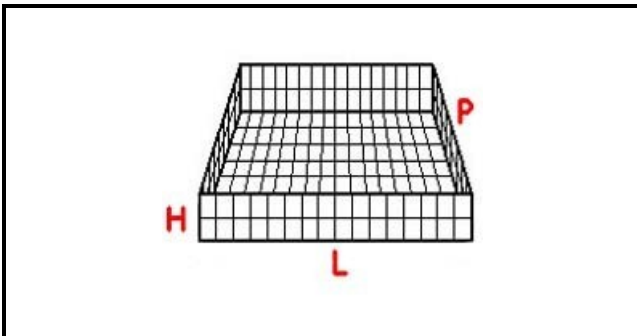

### Dati tecnici

LUNGHEZZA MM	L=550mm
LARGHEZZA MM	P=550mm
ALTEZZA MM	H=130mm
MATERIALE	RILSAN