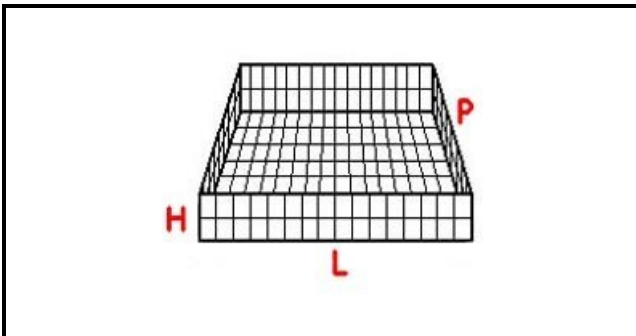

## CESTO RETE 40X40x17

Data: 08-04-2025

### Dati tecnici

LUNGHEZZA MM	L=400mm
LARGHEZZA MM	P=400mm
ALTEZZA MM	H=170mm
MATERIALE	RILSAN