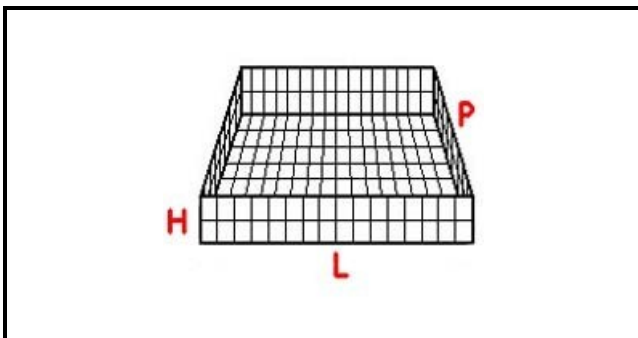

## CESTO BICCHIERI INCLINATO 4 FILE 35X35

Data: 12-03-2025

### Dati tecnici

LUNGHEZZA MM	L=350mm
LARGHEZZA MM	P=350mm
ALTEZZA MM	H=170mm
MATERIALE	RILSAN