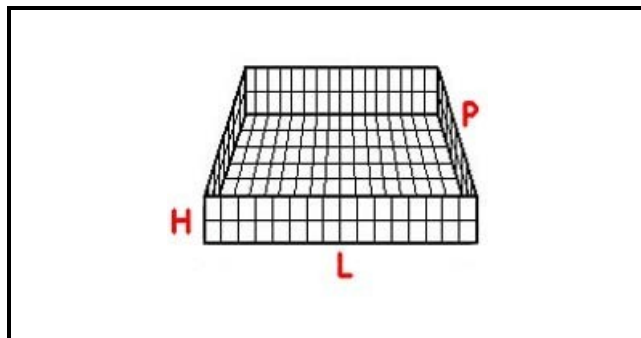

5102028

CESTO BICCHIERI INCLINATO 4 FILE 35X35

Data: 23-11-2024

Dati tecnici

LUNGHEZZA MM	L=350mm
LARGHEZZA MM	P=350mm
ALTEZZA MM	H=170mm
MATERIALE	RILSAN